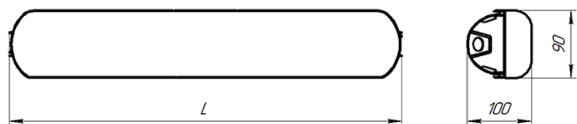

Светильник Econex Arctic 36 Prism 4000K EM

Артикул: 4903606

Наименование	L, мм
Светильник Econex Arctic 18	670
Светильник Econex Arctic 36	1280
Светильник Econex Arctic 46	1280

Напряжение сети	~220 (198-242) В
Частота питания	50-60 Гц
Мощность	34 Вт
Коэффициент мощности, не менее	0.9
Класс защиты от поражения током	I
Тип источника света	СД
Световой поток	3950 лм
Световая отдача светильника	116 лм/Вт
Цветовая температура	4000 К
Индекс цветопередачи	> 80
Тип КСС	косинусная
Коэффициент пульсации светового потока	менее 5%
Способ установки светильника	потолочный
Климатическое исполнение	УХЛ2
Степень защиты	IP65
Температурный режим при эксплуатации	от -40°C до +40°C
Цвет корпуса	серый
Вес	2,4 кг
Габариты (ДхШхВ)	1280x90x100 мм
Гарантийный срок, месяцев	60 месяцев
БАП (EM 1ч)	Да
Взрывозащита 1ExmIICT6	Нет
ND	Нет
0-10 V (AN)	Нет
DALI	Нет