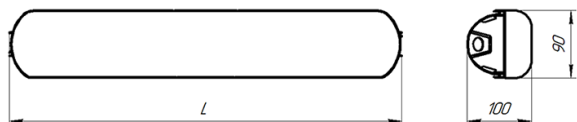

# Светильник Econex Arctic 46 Prism 4000K EM

Артикул: 4904606

Наименование	L, мм
Светильник Econex Arctic 18	670
Светильник Econex Arctic 36	1280
Светильник Econex Arctic 46	1280

Напряжение сети	~220 (198-242) В
Частота питания	50-60 Гц
Мощность	43 Вт
Коэффициент мощности, не менее	0.9
Класс защиты от поражения током	I
Тип источника света	СД
Световой поток	5000 лм
Световая отдача светильника	116 лм/Вт
Цветовая температура	4000 К
Индекс цветопередачи	> 80
Тип КСС	косинусная
Коэффициент пульсации светового потока	менее 5%
Способ установки светильника	потолочный
Климатическое исполнение	УХЛ2
Степень защиты	IP65
Температурный режим при эксплуатации	от -40°C до +40°C
Цвет корпуса	серый
Вес	2,4 кг
Габариты (ДхШхВ)	1280x90x100 мм
Гарантийный срок, месяцев	60 месяцев
БАП (EM 1ч)	Да
Взрывозащита 1ExmIICT6	Нет
ND	Нет
0-10 V (AN)	Нет
DALI	Нет