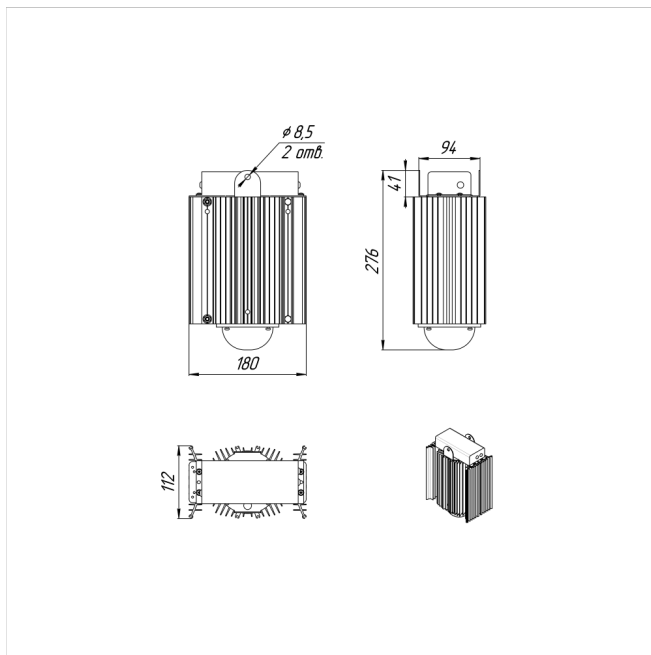

Светильник Econex Basic PowerX 120 D60 5000K G2 AN

Артикул: 3512063

Серия светильников для освещения производственных помещений с тяжелыми условиями эксплуатации (запыленность, влажность, взвешенные агрессивные частицы, повышенная температура и вибрация). Модель подходит для потолков от 8 метров.

Основные характеристики: высокая эффективность, полимерное покрытие корпуса и высокая ударопрочность. Благодаря вертикальным ребрам не накапливают пыль и грязь.

В зависимости от модели светильники Basic PowerX G2 выпускаются в базовом исполнении, диммируемые 0-10V (AN) или комплектуются внешним (выносным) блоком аварийного питания (БАП), рассчитанным на

Напряжение сети	~220 (100-305) В
Частота питания	47-63 Гц
Мощность	114 Вт
Коэффициент мощности, не менее	0.9
Класс защиты от поражения током	I
Тип источника света	СД
Световой поток	18200 лм
Световая отдача светильника	160 лм/Вт
Цветовая температура	5000 К
Индекс цветопередачи	> 70
Тип КСС	глубокая
Коэффициент пульсации светового потока	менее 5%
Способ установки светильника	подвесной
Климатическое исполнение	УХЛ2
Степень защиты	IP65
Температурный режим при эксплуатации	от -40°C до +40°C
Цвет корпуса	серый
Вес	5,0 кг
Габариты (ДхШхВ)	180x112x275 мм
Гарантийный срок, месяцев	60 месяцев
БАП (ЕМ 1ч)	Нет
Взрывозащита 1ExmIICT6	Нет
ND	Нет
0-10 V (AN)	Да
DALI	Нет