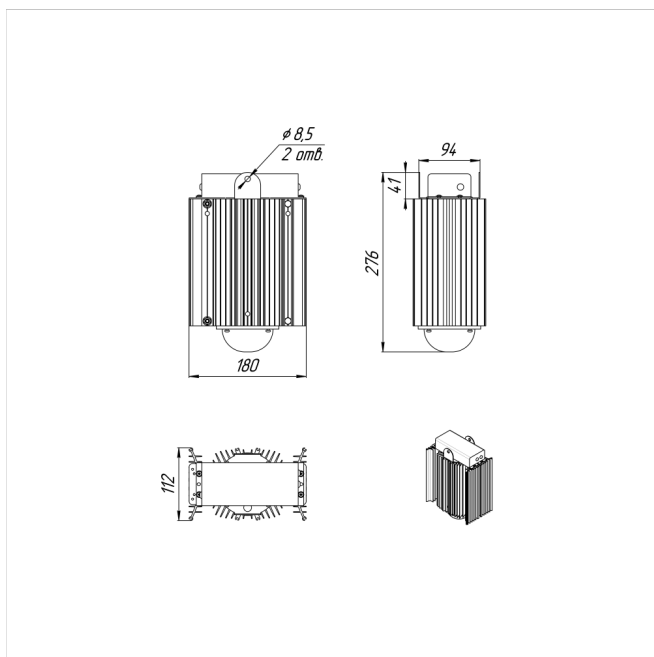

Светильник Econex Basic PowerX 120 D90 5000K G2

Артикул: 3512051

Серия светильников для освещения производственных помещений с тяжелыми условиями эксплуатации (запыленность, влажность, взвешенные агрессивные частицы, повышенная температура и вибрация). Модель подходит для потолков от 8 метров.

Основные характеристики: высокая эффективность, полимерное покрытие корпуса и высокая ударопрочность. Благодаря вертикальным ребрам не накапливают пыль и грязь.

В зависимости от модели светильники Basic PowerX G2 выпускаются в базовом исполнении, диммируемые 0-10V (AN) или комплектуются внешним (выносным) блоком аварийного питания (БАП), рассчитанным на

Напряжение сети	~220 (100-305) В
Частота питания	47-63 Гц
Мощность	114 Вт
Коэффициент мощности, не менее	0.9
Класс защиты от поражения током	I
Тип источника света	СД
Световой поток	18200 лм
Световая отдача	160 лм/Вт
Цветовая температура	5000 К
Индекс цветопередачи	> 70
Тип КСС	косинусная
Коэффициент пульсации светового потока	менее 5%
Способ установки светильника	подвесной
Климатическое исполнение	УХЛ2
Степень защиты	IP65
Температура эксплуатации	от -40°C до +40°C
Цвет корпуса	серый
Масса, не более	5,0 кг
Габариты (ДхШхВ)	180x112x275 мм
Гарантийный срок, месяцев	60 месяцев
Блок аварийного питания ЕМ 1ч	Нет
Взрывозащита 1ExmIICT6	Нет
Диммирование по расписанию ND	Нет
Диммирование по протоколу 0-10 V (AN)	Нет
Диммирование по протоколу DALI	Нет