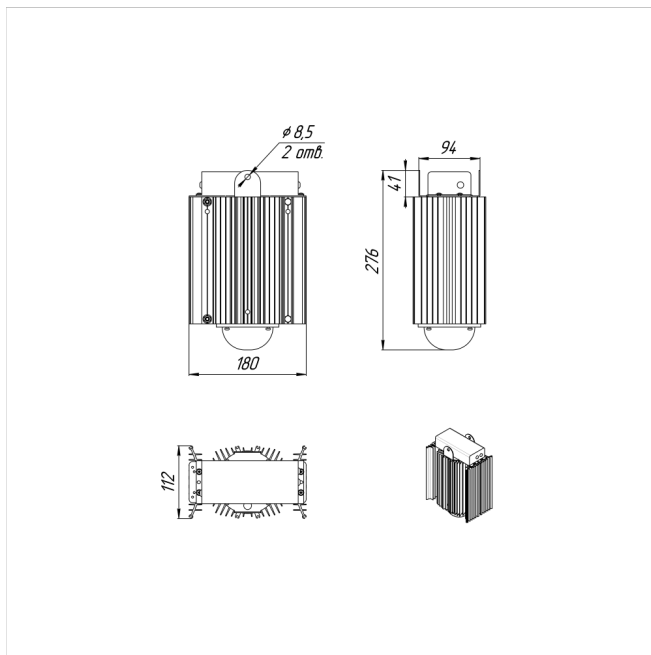

Светильник Econex Basic PowerX 120 D90 5000K G2 AN

Артикул: 3512061

Серия светильников для освещения производственных помещений с тяжелыми условиями эксплуатации (запыленность, влажность, взвешенные агрессивные частицы, повышенная температура и вибрация). Модель подходит для потолков от 8 метров.

Основные характеристики: высокая эффективность, полимерное покрытие корпуса и высокая ударопрочность. Благодаря вертикальным ребрам не накапливают пыль и грязь.

В зависимости от модели светильники Basic PowerX G2 выпускаются в базовом исполнении, диммируемые 0-10V (AN) или комплектуются внешним (выносным) блоком аварийного питания (БАП), рассчитанным на

Напряжение сети	~220 (100-305) В
Частота питания	47-63 Гц
Мощность	114 Вт
Коэффициент мощности, не менее	0.9
Класс защиты от поражения током	I
Тип источника света	СД
Световой поток	18200 лм
Световая отдача светильника	160 лм/Вт
Цветовая температура	5000 К
Индекс цветопередачи	> 70
Тип КСС	косинусная
Коэффициент пульсации светового потока	менее 5%
Способ установки светильника	подвесной
Климатическое исполнение	УХЛ2
Степень защиты	IP65
Температурный режим при эксплуатации	от -40°C до +40°C
Цвет корпуса	серый
Вес	5,0 кг
Габариты (ДхШхВ)	180x112x275 мм
Гарантийный срок, месяцев	60 месяцев
БАП (ЕМ 1ч)	Нет
Взрывозащита 1ExmIICT6	Нет
ND	Нет
0-10 V (AN)	Да
DALI	Нет