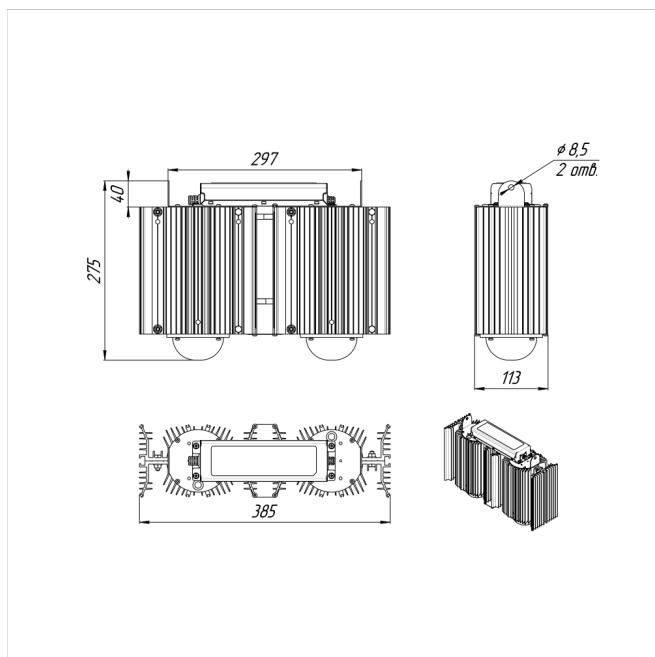

Светильник Econex Basic PowerX 240 D60 5000K G2 AN

Артикул: 3524063

Серия светильников для освещения производственных помещений с тяжелыми условиями эксплуатации (запыленность, влажность, взвешенные агрессивные частицы, повышенная температура и вибрация). Модель подходит для потолков от 8 метров.

Основные характеристики: высокая эффективность, полимерное покрытие корпуса и высокая ударопрочность. Благодаря вертикальным ребрам не накапливают пыль и грязь.

В зависимости от модели светильники Basic PowerX G2 выпускаются в базовом исполнении, диммируемые 0-10V (AN) или комплектуются внешним (выносным) блоком аварийного питания (БАП), рассчитанным на

Напряжение сети	~220 (100-305) В
Частота питания	47-63 Гц
Мощность	228 Вт
Коэффициент мощности, не менее	0.9
Класс защиты от поражения током	I
Тип источника света	СД
Световой поток	36400 лм
Световая отдача светильника	160 лм/Вт
Цветовая температура	5000 К
Индекс цветопередачи	> 70
Тип КСС	глубокая
Коэффициент пульсации светового потока	менее 5%
Способ установки светильника	подвесной
Климатическое исполнение	УХЛ2
Степень защиты	IP65
Температурный режим при эксплуатации	от -40°C до +40°C
Цвет корпуса	серый
Вес	8,8 кг
Габариты (ДхШхВ)	385x112x275 мм
Гарантийный срок, месяцев	60 месяцев
БАП (ЕМ 1ч)	Нет
Взрывозащита 1ExmIICT6	Нет
ND	Нет
0-10 V (AN)	Да
DALI	Нет