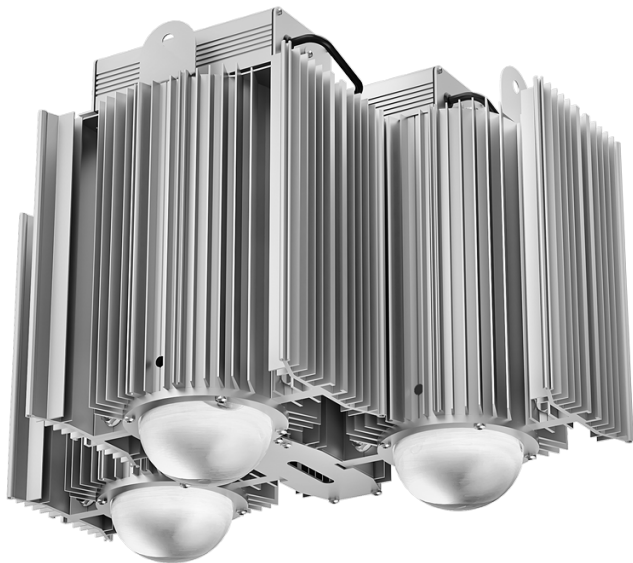

Светильник Econex Basic PowerX 360 D60 5000K G2

Артикул: 3536053

Серия светильников для освещения производственных помещений с тяжелыми условиями эксплуатации (запыленность, влажность, взвешенные агрессивные частицы, повышенная температура и вибрация). Модель подходит для потолков от 8 метров.

Основные характеристики: высокая эффективность, полимерное покрытие корпуса и высокая ударопрочность. Благодаря вертикальным ребрам не накапливают пыль и грязь.

В зависимости от модели светильники Basic PowerX G2 выпускаются в базовом исполнении, диммируемые 0-10V (AN) или комплектуются внешним (выносным) блоком аварийного питания (БАП), рассчитанным на

Напряжение сети	~220 (100-305) В
Частота питания	47-63 Гц
Мощность	342 Вт
Коэффициент мощности, не менее	0.9
Класс защиты от поражения током	I
Тип источника света	СД
Световой поток	54600 лм
Световая отдача светильника	160 лм/Вт
Цветовая температура	5000 К
Индекс цветопередачи	> 70
Тип КСС	глубокая
Коэффициент пульсации светового потока	менее 5%
Способ установки светильника	подвесной
Климатическое исполнение	УХЛ2
Степень защиты	IP65
Температурный режим при эксплуатации	от -40°C до +40°C
Цвет корпуса	серый
Вес	12 кг
Габариты (ДхШхВ)	385x228x275 мм
Гарантийный срок, месяцев	60 месяцев
БАП (ЕМ 1ч)	Нет
Взрывозащита 1ExmIICT6	Нет
ND	Нет
0-10 V (AN)	Нет
DALI	Нет