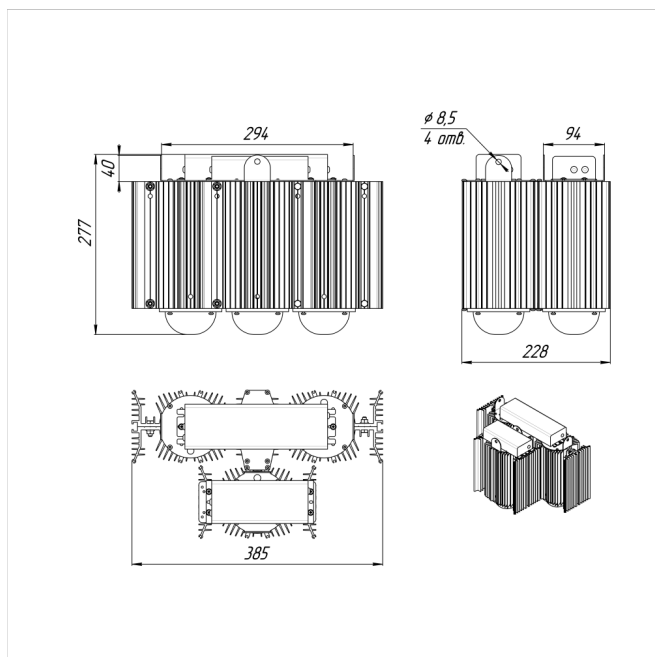

Светильник Econex Basic PowerX 360 D60 5000K G2

Артикул: 3536053

Серия светильников для освещения производственных помещений с тяжелыми условиями эксплуатации (запыленность, влажность, взвешенные агрессивные частицы, повышенная температура и вибрация). Модель подходит для потолков от 8 метров.

Основные характеристики: высокая эффективность, полимерное покрытие корпуса и высокая ударопрочность. Благодаря вертикальным ребрам не накапливают пыль и грязь.

В зависимости от модели светильники Basic PowerX G2 выпускаются в базовом исполнении, диммируемые 0-10V (AN) или комплектуются внешним (выносным) блоком аварийного питания (БАП), рассчитанным на

Напряжение сети	~220 (100-305) В
Частота питания	47-63 Гц
Мощность	342 Вт
Коэффициент мощности, не менее	0.9
Класс защиты от поражения током	I
Тип источника света	СД
Световой поток	54600 лм
Световая отдача светильника	160 лм/Вт
Цветовая температура	5000 К
Индекс цветопередачи	> 70
Тип КСС	глубокая
Коэффициент пульсации светового потока	менее 5%
Способ установки светильника	подвесной
Климатическое исполнение	УХЛ2
Степень защиты	IP65
Температурный режим при эксплуатации	от -40°C до +40°C
Цвет корпуса	серый
Вес	12 кг
Габариты (ДхШхВ)	385x228x275 мм
Гарантийный срок, месяцев	60 месяцев
БАП (ЕМ 1ч)	Нет
Взрывозащита 1ExmIICT6	Нет
ND	Нет
0-10 V (AN)	Нет
DALI	Нет