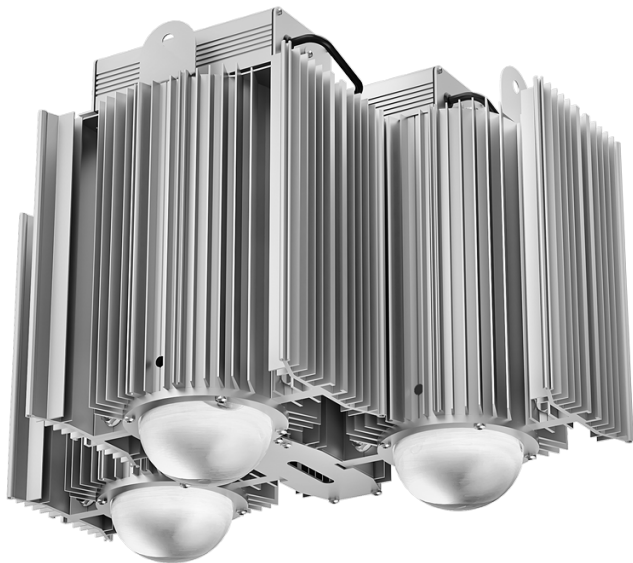

Светильник Econex Basic PowerX 360 D60 5000K G2 AN

Артикул: 3536063

Серия светильников для освещения производственных помещений с тяжелыми условиями эксплуатации (запыленность, влажность, взвешенные агрессивные частицы, повышенная температура и вибрация). Модель подходит для потолков от 8 метров.

Основные характеристики: высокая эффективность, полимерное покрытие корпуса и высокая ударопрочность. Благодаря вертикальным ребрам не накапливают пыль и грязь.

В зависимости от модели светильники Basic PowerX G2 выпускаются в базовом исполнении, диммируемые 0-10V (AN) или комплектуются внешним (выносным) блоком аварийного питания (БАП), рассчитанным на

Напряжение сети	~220 (100-305) В
Частота питания	47-63 Гц
Мощность	342 Вт
Коэффициент мощности, не менее	0.9
Класс защиты от поражения током	I
Тип источника света	СД
Световой поток	54600 лм
Световая отдача светильника	160 лм/Вт
Цветовая температура	5000 К
Индекс цветопередачи	> 70
Тип КСС	глубокая
Коэффициент пульсации светового потока	менее 5%
Способ установки светильника	подвесной
Климатическое исполнение	УХЛ2
Степень защиты	IP65
Температурный режим при эксплуатации	от -40°C до +40°C
Цвет корпуса	серый
Вес	12 кг
Габариты (ДхШхВ)	385x228x275 мм
Гарантийный срок, месяцев	60 месяцев
БАП (ЕМ 1ч)	Нет
Взрывозащита 1ExmIICT6	Нет
ND	Нет
0-10 V (AN)	Да
DALI	Нет