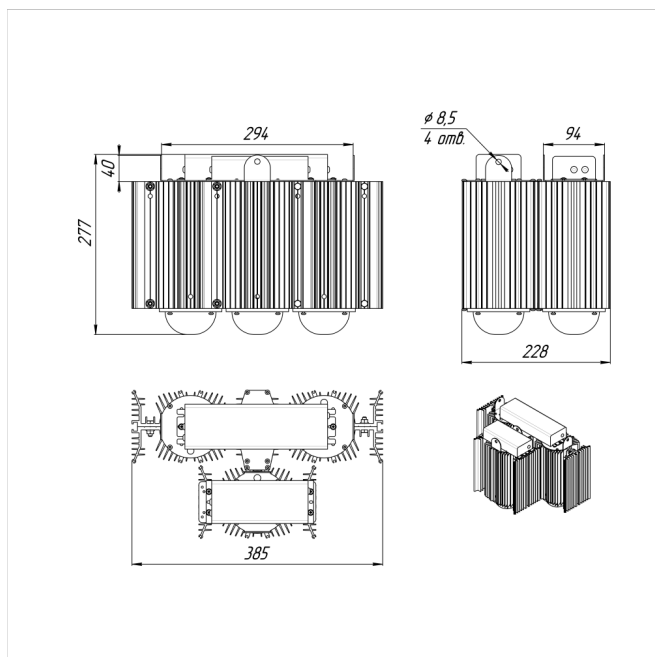

Светильник Econex Basic PowerX 360 D60 5000K G2 AN

Артикул: 3536063

Серия светильников для освещения производственных помещений с тяжелыми условиями эксплуатации (запыленность, влажность, взвешенные агрессивные частицы, повышенная температура и вибрация). Модель подходит для потолков от 8 метров.

Основные характеристики: высокая эффективность, полимерное покрытие корпуса и высокая ударопрочность. Благодаря вертикальным ребрам не накапливают пыль и грязь.

В зависимости от модели светильники Basic PowerX G2 выпускаются в базовом исполнении, диммируемые 0-10V (AN) или комплектуются внешним (выносным) блоком аварийного питания (БАП), рассчитанным на

Напряжение сети	~220 (100-305) В
Частота питания	47-63 Гц
Мощность	342 Вт
Коэффициент мощности, не менее	0.9
Класс защиты от поражения током	I
Тип источника света	СД
Световой поток	54600 лм
Световая отдача светильника	160 лм/Вт
Цветовая температура	5000 К
Индекс цветопередачи	> 70
Тип КСС	глубокая
Коэффициент пульсации светового потока	менее 5%
Способ установки светильника	подвесной
Климатическое исполнение	УХЛ2
Степень защиты	IP65
Температурный режим при эксплуатации	от -40°C до +40°C
Цвет корпуса	серый
Вес	12 кг
Габариты (ДхШхВ)	385x228x275 мм
Гарантийный срок, месяцев	60 месяцев
БАП (ЕМ 1ч)	Нет
Взрывозащита 1ExmIICT6	Нет
ND	Нет
0-10 V (AN)	Да
DALI	Нет