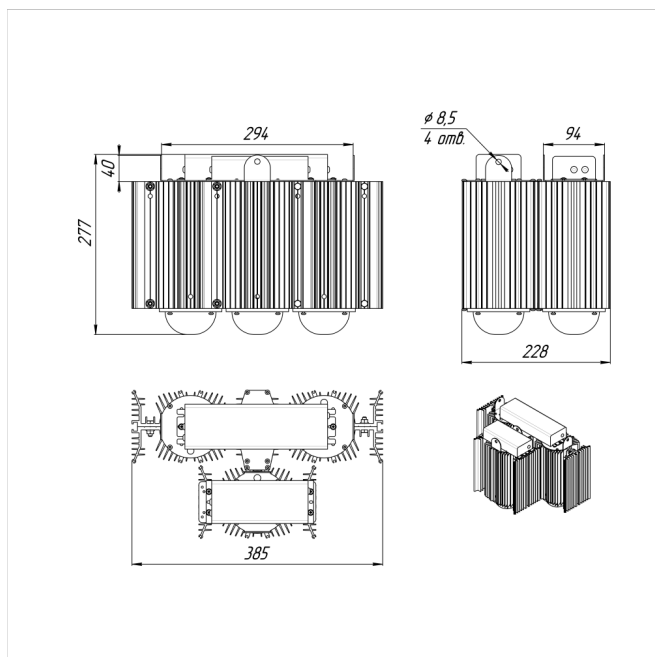

Светильник Econex Basic PowerX 360 D90 5000K G2 AN

Артикул: 3536061

Серия светильников для освещения производственных помещений с тяжелыми условиями эксплуатации (запыленность, влажность, взвешенные агрессивные частицы, повышенная температура и вибрация). Модель подходит для потолков от 8 метров.

Основные характеристики: высокая эффективность, полимерное покрытие корпуса и высокая ударопрочность. Благодаря вертикальным ребрам не накапливают пыль и грязь.

В зависимости от модели светильники Basic PowerX G2 выпускаются в базовом исполнении, диммируемые 0-10V (AN) или комплектуются внешним (выносным) блоком аварийного питания (БАП), рассчитанным на

Напряжение сети	~220 (100-305) В
Частота питания	47-63 Гц
Мощность	342 Вт
Коэффициент мощности, не менее	0.9
Класс защиты от поражения током	I
Тип источника света	СД
Световой поток	54600 лм
Световая отдача светильника	160 лм/Вт
Цветовая температура	5000 К
Индекс цветопередачи	> 70
Тип КСС	косинусная
Коэффициент пульсации светового потока	менее 5%
Способ установки светильника	подвесной
Климатическое исполнение	УХЛ2
Степень защиты	IP65
Температурный режим при эксплуатации	от -40°C до +40°C
Цвет корпуса	серый
Вес	12 кг
Габариты (ДхШхВ)	385x228x275 мм
Гарантийный срок, месяцев	60 месяцев
БАП (ЕМ 1ч)	Нет
Взрывозащита 1ExmIICT6	Нет
ND	Нет
0-10 V (AN)	Да
DALI	Нет