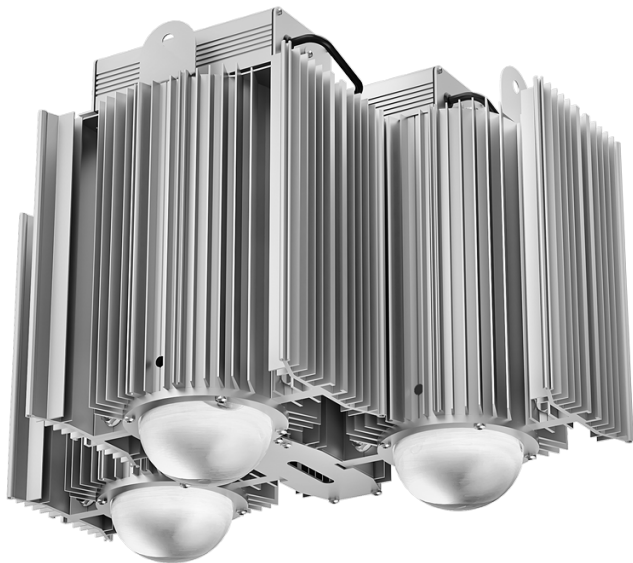

# Светильник Econex Basic PowerX 360 D90 5000K G2 AN

Артикул: 3536061

Серия светильников для освещения производственных помещений с тяжелыми условиями эксплуатации (запыленность, влажность, взвешенные агрессивные частицы, повышенная температура и вибрация). Модель подходит для потолков от 8 метров.

Основные характеристики: высокая эффективность, полимерное покрытие корпуса и высокая ударопрочность. Благодаря вертикальным ребрам не накапливают пыль и грязь.

В зависимости от модели светильники Basic PowerX G2 выпускаются в базовом исполнении, диммируемые 0-10V (AN) или комплектуются внешним (выносным) блоком аварийного питания (БАП), рассчитанным на

Напряжение сети	~220 (100-305) В
Частота питания	47-63 Гц
Мощность	342 Вт
Коэффициент мощности, не менее	0.9
Класс защиты от поражения током	I
Тип источника света	СД
Световой поток	54600 лм
Световая отдача светильника	160 лм/Вт
Цветовая температура	5000 К
Индекс цветопередачи	> 70
Тип КСС	косинусная
Коэффициент пульсации светового потока	менее 5%
Способ установки светильника	подвесной
Климатическое исполнение	УХЛ2
Степень защиты	IP65
Температурный режим при эксплуатации	от -40°C до +40°C
Цвет корпуса	серый
Вес	12 кг
Габариты (ДхШхВ)	385x228x275 мм
Гарантийный срок, месяцев	60 месяцев
БАП (ЕМ 1ч)	Нет
Взрывозащита 1ExmIICT6	Нет
ND	Нет
0-10 V (AN)	Да
DALI	Нет