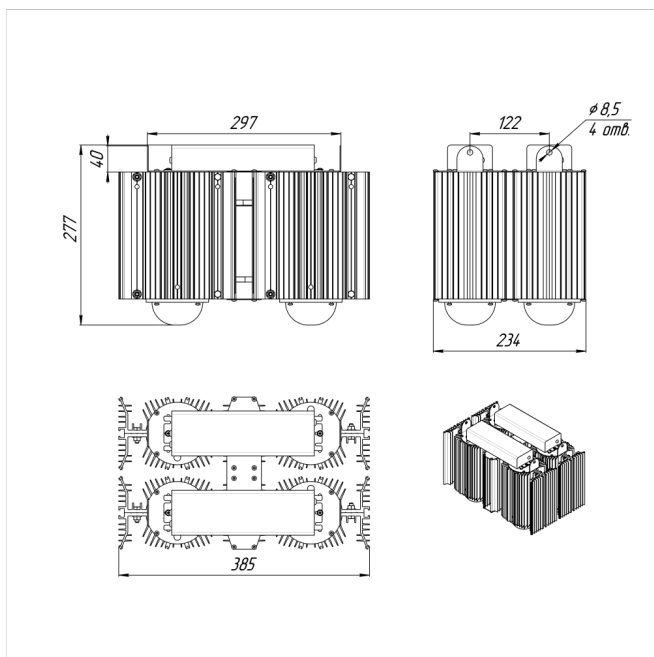

Светильник Econex Basic PowerX 480 D60 5000K G2

Артикул: 3548053

Серия светильников для освещения производственных помещений с тяжелыми условиями эксплуатации (запыленность, влажность, взвешенные агрессивные частицы, повышенная температура и вибрация). Модель подходит для потолков от 8 метров.

Основные характеристики: высокая эффективность, полимерное покрытие корпуса и высокая ударопрочность. Благодаря вертикальным ребрам не накапливают пыль и грязь.

В зависимости от модели светильники Basic PowerX G2 выпускаются в базовом исполнении, диммируемые 0-10V (AN) или комплектуются внешним (выносным) блоком аварийного питания (БАП), рассчитанным на

Напряжение сети	~220 (100-305) В
Частота питания	47-63 Гц
Мощность	456 Вт
Коэффициент мощности, не менее	0.9
Класс защиты от поражения током	I
Тип источника света	СД
Световой поток	72800 лм
Световая отдача светильника	160 лм/Вт
Цветовая температура	5000 К
Индекс цветопередачи	> 70
Тип КСС	глубокая
Коэффициент пульсации светового потока	менее 5%
Способ установки светильника	подвесной
Климатическое исполнение	УХЛ2
Степень защиты	IP65
Температурный режим при эксплуатации	от -40°C до +40°C
Цвет корпуса	серый
Вес	15 кг
Габариты (ДхШхВ)	385x235x275 мм
Гарантийный срок, месяцев	60 месяцев
БАП (ЕМ 1ч)	Нет
Взрывозащита 1ExmIICT6	Нет
ND	Нет
0-10 V (AN)	Нет
DALI	Нет