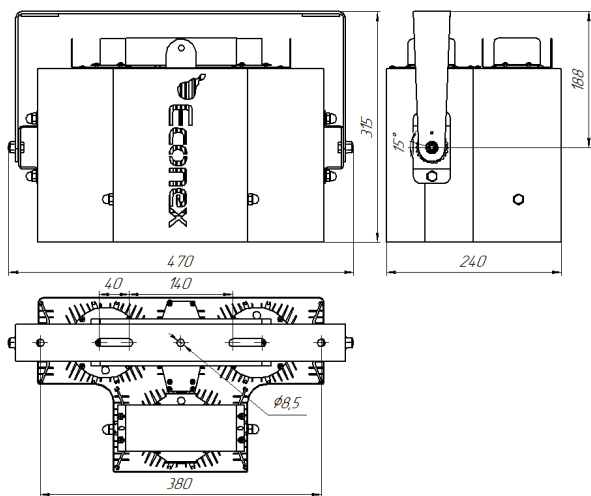

Светильник Econex SkyX 360 A 5000K G2

Артикул: 1436063

Напряжение сети	~220 (100-277) В
Частота питания	47-63 Гц
Мощность	342 Вт
Коэффициент мощности, не менее	0.9
Класс защиты от поражения током	I
Тип источника света	СД
Световой поток	54600 лм
Световая отдача светильника	160 лм/Вт
Цветовая температура	5000 К
Индекс цветопередачи	> 70
Тип КСС	асимметричная
Коэффициент пульсации светового потока	менее 5%
Способ установки светильника	настенный
Климатическое исполнение	УХЛ1
Степень защиты	IP65
Температурный режим при эксплуатации	от -60 до +40 °С
Цвет корпуса	черный
Вес	14,2 кг
Габариты (ДхШхВ)	470x240x315 мм
Гарантийный срок, месяцев	60 месяцев