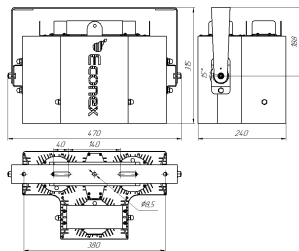

Светильник Econex SkyX 360 A 5000K G2

Артикул: 1436063

СЕРИЯ SKYX G2

Новое поколение светильников с аббревиатурой G2 приходит на смену светильникам Econex SkyX. Серия уличных светильников, предназначенная для установки на высокомастовые опоры. Осветительное устройство имеет высокую эффективность 145 лм/Вт, что позволяет достигать максимальных показателей экономии

Напряжение сети	~220 (100-277) В
Частота питания	47-63 Гц
Мощность	342 Вт
Коэффициент мощности, не менее	0.9
Класс защиты от поражения током	I
Тип источника света	СД
Световой поток	54600 лм
Световая отдача светильника	160 лм/Вт
Цветовая температура	5000 К
Индекс цветопередачи	> 70
Тип КСС	асимметричная
Коэффициент пульсации светового потока	менее 5%
Способ установки светильника	настенный
Климатическое исполнение	УХЛ1
Степень защиты	IP65
Температурный режим при эксплуатации	от -60 до +40 °С
Цвет корпуса	черный
Вес	14,2 кг
Габариты (ДхШхВ)	470x240x315 мм
Гарантийный срок, месяцев	60 месяцев