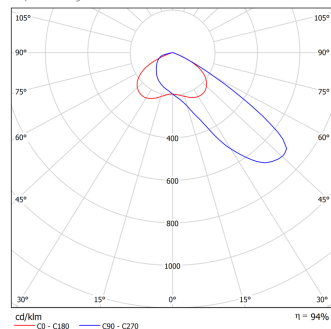

Светильник Econex SkyX 360 A 5000K G2

Артикул: 1436063

СЕРИЯ SKYX G2

Новое поколение светильников с аббревиатурой G2 приходит на смену светильникам Econex SkyX. Серия уличных светильников, предназначенная для установки на высокомастовые опоры. Осветительное устройство имеет высокую эффективность 145 лм/Вт, что позволяет достигать максимальных показателей экономии

Напряжение сети	~220 (100-277) В
Частота питания	47-63 Гц
Мощность	342 Вт
Коэффициент мощности, не менее	0.9
Класс защиты от поражения током	I
Тип источника света	СД
Световой поток	54600 лм
Световая отдача светильника	160 лм/Вт
Цветовая температура	5000 К
Индекс цветопередачи	> 70
Тип КСС	асимметричная
Коэффициент пульсации светового потока	менее 5%
Способ установки светильника	настенный
Климатическое исполнение	УХЛ1
Степень защиты	IP65
Температурный режим при эксплуатации	от -60 до +40 °С
Цвет корпуса	черный
Вес	14,2 кг
Габариты (ДхШхВ)	470x240x315 мм
Гарантийный срок, месяцев	60 месяцев