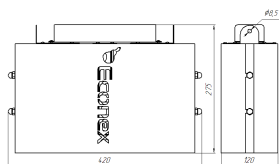

Светильник Esonex PowerX 240 D60 5000K G2

Артикул: 1924053

СЕРИЯ POWERX G2

Новое поколение светильников с аббревиатурой G2 приходит на смену светильникам Esonex PowerX. Высокоэффективная серия светильников для освещения производственных помещений с высотой подвеса от 8 до 60 метров и тяжелыми условиями эксплуатации, такими как запыленность, влажность, взвешенные агрессивные частицы, повышенная температура и вибрация. Модель обладает высокой эффективностью 147 лм/вт, которая позволит создавать осветительные установки с максимальными показателями энергоэффективности.

Напряжение сети	~220 (100-277) В
Частота питания	47-63 Гц
Мощность	228 Вт
Коэффициент мощности, не менее	0.96
Класс защиты от поражения током	I
Тип источника света	СД
Световой поток	34000 лм
Световая отдача светильника	149 лм/Вт
Цветовая температура	5000 К
Индекс цветопередачи	> 70
Тип КСС	глубокая
Коэффициент пульсации светового потока	менее 5%
Способ установки светильника	подвесной
Климатическое исполнение	УХЛ2
Степень защиты	IP65
Температурный режим при эксплуатации	от -60 до +40 °С
Цвет корпуса	черный
Вес	8,5 кг
Габариты (ДхШхВ)	420x120x275 мм
Гарантийный срок, месяцев	60 месяцев