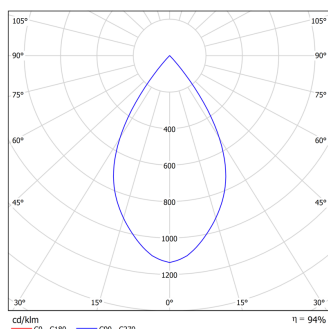

Светильник Esonex PowerX 240 D60 5000K G2

Артикул: 1924053

СЕРИЯ POWERX G2

Новое поколение светильников с аббревиатурой G2 приходит на смену светильникам Esonex PowerX. Высокоэффективная серия светильников для освещения производственных помещений с высотой подвеса от 8 до 60 метров и тяжелыми условиями эксплуатации, такими как запыленность, влажность, взвешенные агрессивные частицы, повышенная температура и вибрация. Модель обладает высокой эффективностью 147 лм/вт, которая позволит создавать осветительные установки с максимальными показателями энергоэффективности.

Напряжение сети	~220 (100-277) В
Частота питания	47-63 Гц
Мощность	228 Вт
Коэффициент мощности, не менее	0.96
Класс защиты от поражения током	I
Тип источника света	СД
Световой поток	34000 лм
Световая отдача светильника	149 лм/Вт
Цветовая температура	5000 К
Индекс цветопередачи	> 70
Тип КСС	глубокая
Коэффициент пульсации светового потока	менее 5%
Способ установки светильника	подвесной
Климатическое исполнение	УХЛ2
Степень защиты	IP65
Температурный режим при эксплуатации	от -60 до +40 °С
Цвет корпуса	черный
Вес	8,5 кг
Габариты (ДхШхВ)	420x120x275 мм
Гарантийный срок, месяцев	60 месяцев