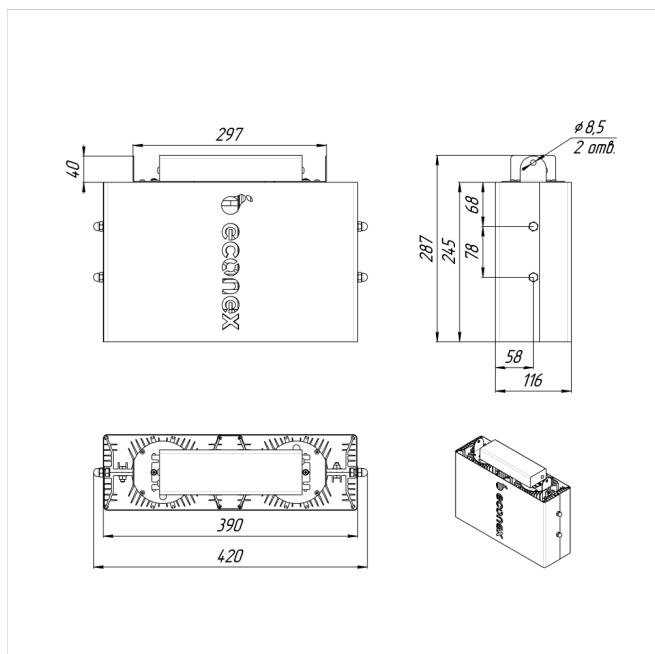

Светильник Ecomex PowerX 240 D60 5000K G2

Артикул: 1924053

Высокоэффективная серия светильников для освещения производственных помещений с тяжелыми условиями эксплуатации (запыленность, влажность, взвешенные агрессивные частицы, повышенная температура и вибрация). Высота установки от 8 до 60 метров. Основные характеристики: высокая эффективность, полимерное покрытие корпуса и высокая ударопрочность.

В зависимости от модели светильники PowerX G2 выпускаются в базовом исполнении, диммируемые 0-10V (AN) или комплектуются внешним (выносным) блоком аварийного питания (БАП), рассчитанным на работу в течении 1 часа (EM) или 3 часов (EM3). В

Напряжение сети	~220 (100-277) В
Частота питания	47-63 Гц
Мощность	228 Вт
Коэффициент мощности, не менее	0.9
Класс защиты от поражения током	I
Тип источника света	СД
Световой поток	36400 лм
Световая отдача светильника	160 лм/Вт
Цветовая температура	5000 К
Индекс цветопередачи	> 70
Тип КСС	глубокая
Коэффициент пульсации светового потока	менее 5%
Способ установки светильника	подвесной
Климатическое исполнение	УХЛ2
Степень защиты	IP65
Температурный режим при эксплуатации	от -40°C до +40°C
Цвет корпуса	черный
Вес	7,4 кг
Габариты (ДхШхВ)	420x120x275 мм
Гарантийный срок, месяцев	60 месяцев
БАП (EM 1ч)	Нет
Взрывозащита 1ExmIICT6	Нет
ND	Нет
0-10 V (AN)	Нет
DALI	Нет