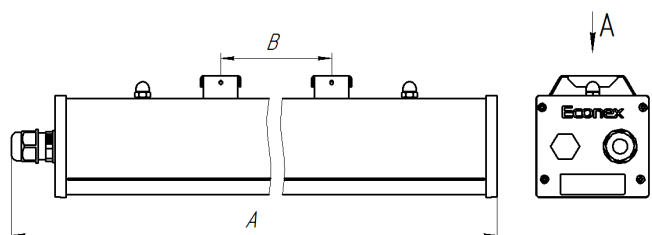

Светильник Econex Universal 20 D60 IP65 5000K G2 EM

Артикул: 7002022

	A, мм	B, мм
Universal 20 G2	540	200-300
Universal 40 G2	1040	500-800
Universal 60 G2	1540	750-1300
Universal 80 G2	2040	1000-1800
Universal 120 G2	3040	2x500-900

Напряжение сети	~220 (176-264) В
Частота питания	50-60 Гц
Мощность	20 Вт
Коэффициент мощности, не менее	0.9
Класс защиты от поражения током	I
Тип источника света	СД
Световой поток	3190 лм
Световая отдача светильника	160 лм/Вт
Цветовая температура	5000 К
Индекс цветопередачи	> 80
Тип КСС	глубокая
Коэффициент пульсации светового потока	менее 5%
Способ установки светильника	универсальный
Климатическое исполнение	УХЛ2
Степень защиты	IP65
Температурный режим при эксплуатации	от +5 до +40 °С
Цвет корпуса	серый
Вес	2,0 кг
Габариты (ДхШхВ)	540x82x84 мм
Гарантийный срок, месяцев	60 месяцев
Аварийный блок питания (EM)	Да

СЕРИЯ UNIVERSAL G2

Новое поколение линейных универсальных светильников для промышленных, складских, торговых и спортивных объектов. Благодаря эффективности 141 лм/Вт, можно использовать в помещениях с высотой потолков до 8 метров.