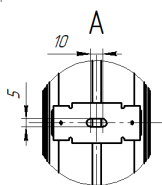

Напряжение сети	~220 (176-264) В
Частота питания	50-60 Гц
Мощность	20 Вт
Коэффициент мощности, не менее	0.9
Класс защиты от поражения током	I
Тип источника света	СД
Световой поток	3190 лм
Световая отдача светильника	160 лм/Вт
Цветовая температура	5000 К
Индекс цветопередачи	> 80
Тип КСС	глубокая
Коэффициент пульсации светового потока	менее 5%
Способ установки светильника	универсальный
Климатическое исполнение	УХЛ2
Степень защиты	IP65
Температурный режим при эксплуатации	от +5 до +40 °С
Цвет корпуса	серый
Вес	2,0 кг
Габариты (ДхШхВ)	540x82x84 мм
Гарантийный срок, месяцев	60 месяцев
Аварийный блок питания (EM)	Да