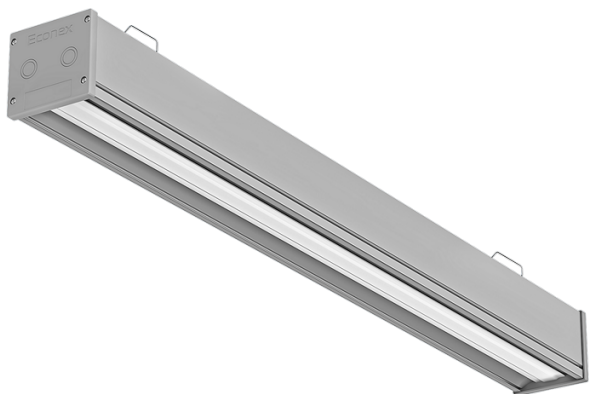

Светильник Econex Link 40 D120 IP20 5000K EM

Артикул: 1704012

Линейные универсальные светильники для торговых и других коммерческих объектов. Благодаря высокой эффективности более 140 лм/Вт, широкому мощностному ряду и минималистичному дизайну данную модель можно использовать в различных проектах от офисов до ритейла

Напряжение сети	~220 (198-240) В
Частота питания	50-60 Гц
Мощность	39 Вт
Коэффициент мощности, не менее	0.9
Класс защиты от поражения током	I
Тип источника света	СД
Световой поток	6250 лм
Световая отдача	160 лм/Вт
Цветовая температура	5000 К
Индекс цветопередачи	> 80
Тип КСС	косинусная
Коэффициент пульсации светового потока	менее 1%
Способ установки светильника	универсальный
Климатическое исполнение	УХЛ4
Степень защиты	IP20
Температура эксплуатации	от +5°C до +40°C
Цвет корпуса	серый
Масса, не более	2,2 кг
Габариты (ДхШхВ)	1040x82x84 мм
Гарантийный срок, месяцев	60 месяцев
Блок аварийного питания EM 1ч	Да
Взрывозащита 1ExmIICT6	Нет
Диммирование по расписанию ND	Нет
Диммирование по протоколу 0-10 V (AN)	Нет
Диммирование по протоколу DALI	Нет