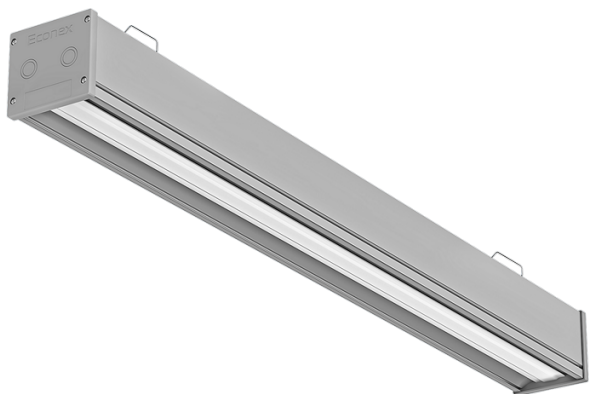

Светильник Econex Link 40 D120 IP20 4000K

Артикул: 1704021

Линейные универсальные светильники для торговых и других коммерческих объектов. Благодаря высокой эффективности более 140 лм/Вт, широкому мощностному ряду и минималистичному дизайну данную модель можно использовать в различных проектах от офисов до ритейла

| | |
|--|------------------|
| Напряжение сети | ~220 (198-240) В |
| Частота питания | 50-60 Гц |
| Мощность | 39 Вт |
| Коэффициент мощности, не менее | 0.9 |
| Класс защиты от поражения током | I |
| Тип источника света | СД |
| Световой поток | 6250 лм |
| Световая отдача | 160 лм/Вт |
| Цветовая температура | 4000 К |
| Индекс цветопередачи | > 80 |
| Тип КСС | глубокая |
| Коэффициент пульсации светового потока | менее 1% |
| Способ установки светильника | универсальный |
| Климатическое исполнение | УХЛ4 |
| Степень защиты | IP20 |
| Температура эксплуатации | от +5°C до +40°C |
| Цвет корпуса | серый |
| Масса, не более | 1,7 кг |
| Габариты (ДхШхВ) | 1040x82x84 мм |
| Гарантийный срок, месяцев | 60 месяцев |
| Блок аварийного питания EM 1ч | Нет |
| Взрывозащита 1ExmIICT6 | Нет |
| Диммирование по расписанию ND | Нет |
| Диммирование по протоколу 0-10 V (AN) | Нет |
| Диммирование по протоколу DALI | Нет |