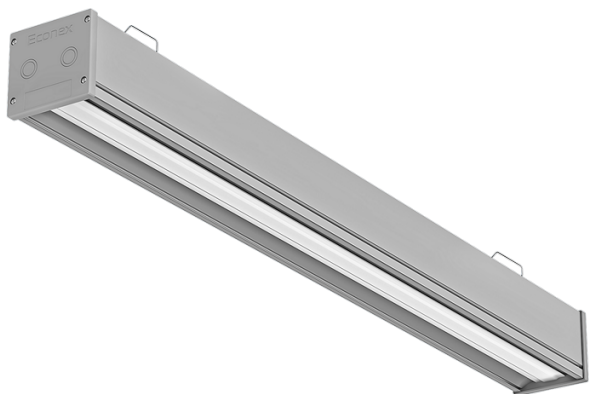

Светильник Econex Link 40 D120 IP20 4000K EM

Артикул: 1704022

Линейные универсальные светильники для торговых и других коммерческих объектов. Благодаря высокой эффективности более 140 лм/Вт, широкому мощностному ряду и минималистичному дизайну данную модель можно использовать в различных проектах от офисов до ритейла

Напряжение сети	~220 (198-240) В
Частота питания	50-60 Гц
Мощность	39 Вт
Коэффициент мощности, не менее	0.9
Класс защиты от поражения током	I
Тип источника света	СД
Световой поток	6250 лм
Световая отдача	160 лм/Вт
Цветовая температура	4000 К
Индекс цветопередачи	> 80
Тип КСС	глубокая
Коэффициент пульсации светового потока	менее 1%
Способ установки светильника	универсальный
Климатическое исполнение	УХЛ4
Степень защиты	IP20
Температура эксплуатации	от +5°C до +40°C
Цвет корпуса	серый
Масса, не более	2,2 кг
Габариты (ДхШхВ)	1040x82x84 мм
Гарантийный срок, месяцев	60 месяцев
Блок аварийного питания EM 1ч	Нет
Взрывозащита 1ExmIICT6	Нет
Диммирование по расписанию ND	Нет
Диммирование по протоколу 0-10 V (AN)	Нет
Диммирование по протоколу DALI	Нет