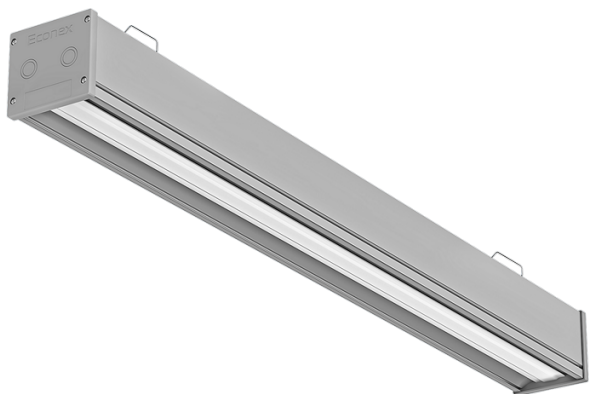

Светильник Econex Link 40 D120 IP20 4000K EM

Артикул: 1704022

Линейные универсальные светильники для торговых и других коммерческих объектов. Благодаря высокой эффективности более 140 лм/Вт, широкому мощностному ряду и минималистичному дизайну данную модель можно использовать в различных проектах от офисов до ритейла

Напряжение сети	~220 (198-242) В
Частота питания	50-60 Гц
Мощность	39 Вт
Коэффициент мощности, не менее	0.9
Класс защиты от поражения током	I
Тип источника света	СД
Световой поток	6250 лм
Световая отдача светильника	160 лм/Вт
Цветовая температура	4000 К
Индекс цветопередачи	> 80
Тип КСС	глубокая
Коэффициент пульсации светового потока	менее 1%
Способ установки светильника	универсальный
Климатическое исполнение	УХЛ4
Степень защиты	IP20
Температурный режим при эксплуатации	от +5°C до +40°C
Цвет корпуса	серый
Вес	2,2 кг
Габариты (ДхШхВ)	1040x82x84 мм
Гарантийный срок, месяцев	60 месяцев
БАП (EM 1ч)	Нет
Взрывозащита 1ExmIICT6	Нет
ND	Нет
0-10 V (AN)	Нет
DALI	Нет