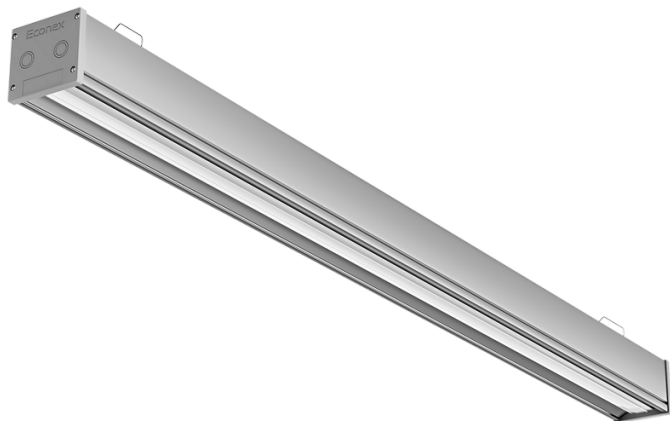

Светильник Econex Link 60 D120 IP20 5000K EM

Артикул: 1706012

Линейные универсальные светильники для торговых и других коммерческих объектов. Благодаря высокой эффективности более 140 лм/Вт, широкому мощностному ряду и минималистичному дизайну данную модель можно использовать в различных проектах от офисов до ритейла

Напряжение сети	~220 (198-240) В
Частота питания	50-60 Гц
Мощность	58 Вт
Коэффициент мощности, не менее	0.9
Класс защиты от поражения током	I
Тип источника света	СД
Световой поток	9270 лм
Световая отдача	160 лм/Вт
Цветовая температура	5000 К
Индекс цветопередачи	> 80
Тип КСС	косинусная
Коэффициент пульсации светового потока	менее 1%
Способ установки светильника	универсальный
Климатическое исполнение	УХЛ4
Степень защиты	IP20
Температура эксплуатации	от +5°C до +40°C
Цвет корпуса	серый
Масса, не более	3,6 кг
Габариты (ДхШхВ)	1540x82x84 мм
Гарантийный срок, месяцев	60 месяцев
Блок аварийного питания EM 1ч	Да
Взрывозащита 1ExmIICT6	Нет
Диммирование по расписанию ND	Нет
Диммирование по протоколу 0-10 V (AN)	Нет
Диммирование по протоколу DALI	Нет