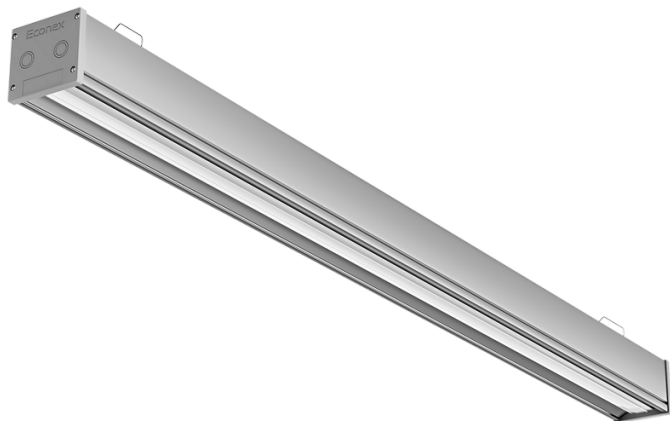

# Светильник Econex Link 60 D120 IP20 4000K EM

Артикул: 1706022

Линейные универсальные светильники для торговых и других коммерческих объектов. Благодаря высокой эффективности более 140 лм/Вт, широкому мощностному ряду и минималистичному дизайну данную модель можно использовать в различных проектах от офисов до ритейла

Напряжение сети	~220 (198-240) В
Частота питания	50-60 Гц
Мощность	58 Вт
Коэффициент мощности, не менее	0.9
Класс защиты от поражения током	I
Тип источника света	СД
Световой поток	9270 лм
Световая отдача	160 лм/Вт
Цветовая температура	5000 К
Индекс цветопередачи	> 80
Тип КСС	глубокая
Коэффициент пульсации светового потока	менее 1%
Способ установки светильника	универсальный
Климатическое исполнение	УХЛ4
Степень защиты	IP20
Температура эксплуатации	от +5°C до +40°C
Цвет корпуса	серый
Масса, не более	3,6 кг
Габариты (ДхШхВ)	1540x82x84 мм
Гарантийный срок, месяцев	60 месяцев
Блок аварийного питания EM 1ч	Нет
Взрывозащита 1ExmIICT6	Нет
Диммирование по расписанию ND	Нет
Диммирование по протоколу 0-10 V (AN)	Нет
Диммирование по протоколу DALI	Нет