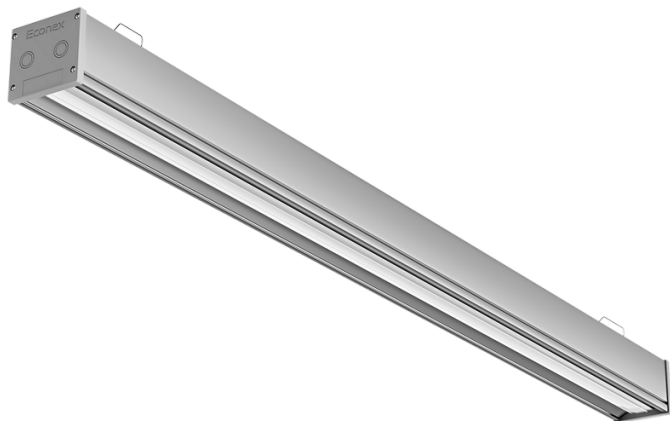

Светильник Econex Link 60 D120 IP20 4000K EM

Артикул: 1706022

	Аmm	Мmm
Econex Link 20 D2	340	200-500
Econex Link 40 D2	680	300-800
Econex Link 60 D2	1020	750-1300
Econex Link 80 D2	1360	800-1800

Линейные универсальные светильники для торговых и других коммерческих объектов. Благодаря высокой эффективности более 140 лм/Вт, широкому мощностному ряду и минималистичному дизайну данную модель можно использовать в различных проектах от офисов до ритейла

Напряжение сети	~220 (198-242) В
Частота питания	50-60 Гц
Мощность	58 Вт
Коэффициент мощности, не менее	0.9
Класс защиты от поражения током	I
Тип источника света	СД
Световой поток	9270 лм
Световая отдача светильника	160 лм/Вт
Цветовая температура	5000 К
Индекс цветопередачи	> 80
Тип КСС	глубокая
Коэффициент пульсации светового потока	менее 1%
Способ установки светильника	универсальный
Климатическое исполнение	УХЛ4
Степень защиты	IP20
Температурный режим при эксплуатации	от +5°C до +40°C
Цвет корпуса	серый
Вес	3,6 кг
Габариты (ДхШхВ)	1540x82x84 мм
Гарантийный срок, месяцев	60 месяцев
БАП (EM 1ч)	Нет
Взрывозащита 1ExmIICT6	Нет
ND	Нет
0-10 V (AN)	Нет
DALI	Нет