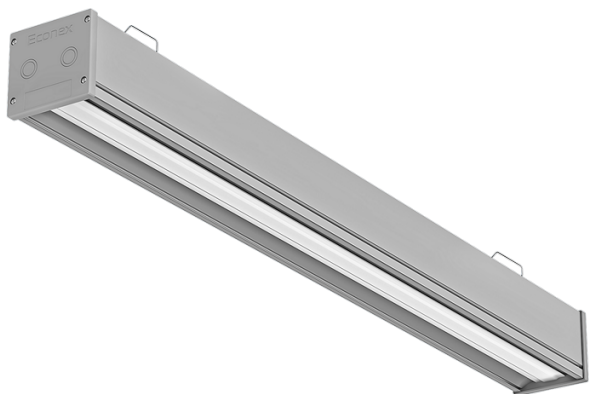

Светильник Econex Link 80 D120 IP20 5000K EM

Артикул: 1708012

Линейные универсальные светильники для торговых и других коммерческих объектов. Благодаря высокой эффективности более 140 лм/Вт, широкому мощностному ряду и минималистичному дизайну данную модель можно использовать в различных проектах от офисов до ритейла

Напряжение сети	~220 (198-242) В
Частота питания	50-60 Гц
Мощность	78 Вт
Коэффициент мощности, не менее	0.9
Класс защиты от поражения током	I
Тип источника света	СД
Световой поток	12450 лм
Световая отдача светильника	160 лм/Вт
Цветовая температура	5000 К
Индекс цветопередачи	> 80
Тип КСС	косинусная
Коэффициент пульсации светового потока	менее 1%
Способ установки светильника	универсальный
Климатическое исполнение	УХЛ4
Степень защиты	IP20
Температурный режим при эксплуатации	от +5°C до +40°C
Цвет корпуса	серый
Вес	4,5 кг
Габариты (ДхШхВ)	2040x82x84 мм
Гарантийный срок, месяцев	60 месяцев
БАП (EM 1ч)	Да
Взрывозащита 1ExmIICT6	Нет
ND	Нет
0-10 V (AN)	Нет
DALI	Нет