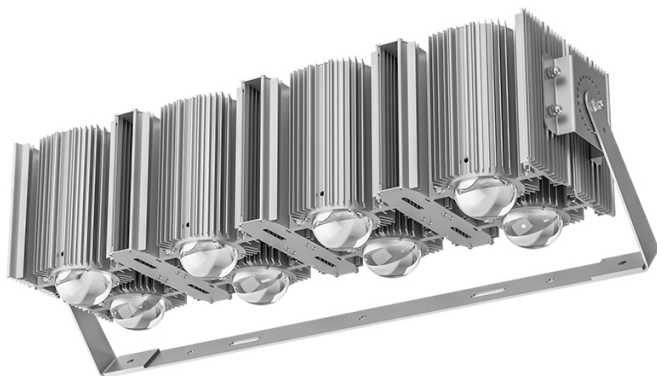

Светильник Econex SkyX 960 D25 5000K G2 AN

Артикул: 1496069

СЕРИЯ SKYX G2

Новое поколение светильников с аббревиатурой G2 приходит на смену светильникам Econex SkyX. Серия уличных светильников, предназначенная для установки на высокомагистровые опоры. Осветительное устройство имеет высокую эффективность 145 лм/Вт, что позволяет достигать максимальных показателей экономии

Напряжение сети	~220 (100–277) В
Частота питания	45–65 Гц
Мощность	912 Вт
Коэффициент мощности, не менее	0.9
Класс защиты от поражения током	I
Тип источника света	СД
Световой поток	130000 лм
Световая отдача светильника	143 лм/Вт
Цветовая температура	5000 К
Индекс цветопередачи	> 70
Тип КСС	концентрированная
Коэффициент пульсации светового потока	менее 5%
Способ установки светильника	настенный
Климатическое исполнение	УХЛ1
Степень защиты	IP65
Температурный режим при эксплуатации	от -60 до +40 °С
Цвет корпуса	черный
Вес	31 кг
Габариты (ДхШхВ)	940x240x360 мм
Гарантийный срок, месяцев	60 месяцев
Диммирование по протоколу 1-10 В (AN)	Да