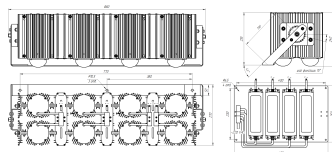

Светильник Econex SkyX 960 D25 5000K G2 AN

Артикул: 1496069

СЕРИЯ SKYX G2

Новое поколение светильников с аббревиатурой G2 приходит на смену светильникам Econex SkyX. Серия уличных светильников, предназначенная для установки на высокомагнотовые опоры. Осветительное устройство имеет высокую эффективность 145 лм/Вт, что позволяет достигать максимальных показателей экономии

Напряжение сети	~220 (100-277) В
Частота питания	45-65 Гц
Мощность	912 Вт
Коэффициент мощности, не менее	0.9
Класс защиты от поражения током	I
Тип источника света	СД
Световой поток	130000 лм
Световая отдача светильника	143 лм/Вт
Цветовая температура	5000 К
Индекс цветопередачи	> 70
Тип КСС	концентрированная
Коэффициент пульсации светового потока	менее 5%
Способ установки светильника	настенный
Климатическое исполнение	УХЛ1
Степень защиты	IP65
Температурный режим при эксплуатации	от -60 до +40 °С
Цвет корпуса	черный
Вес	31 кг
Габариты (ДхШхВ)	940x240x360 мм
Гарантийный срок, месяцев	60 месяцев
Диммирование по протоколу 1-10 В (AN)	Да