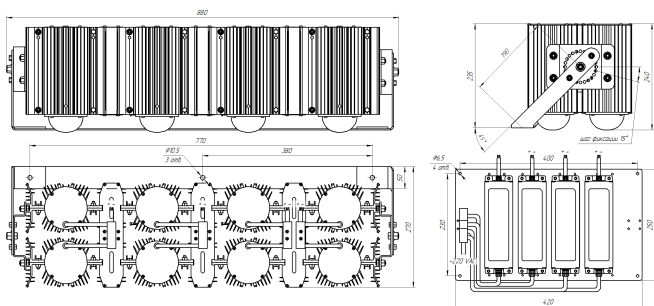

Светильник Econex SkyX 960 D25 5000K G2 AN

Артикул: 1496069

СЕРИЯ SKYX G2

Новое поколение светильников с аббревиатурой G2 приходит на смену светильникам Econex SkyX. Серия уличных светильников, предназначенная для установки на высокомагистровые опоры. Осветительное устройство имеет высокую эффективность 145 лм/Вт, что позволяет достигать максимальных показателей экономии

Напряжение сети	~220 (100–277) В
Частота питания	45–65 Гц
Мощность	912 Вт
Коэффициент мощности, не менее	0.9
Класс защиты от поражения током	I
Тип источника света	СД
Световой поток	130000 лм
Световая отдача светильника	143 лм/Вт
Цветовая температура	5000 К
Индекс цветопередачи	> 70
Тип КСС	концентрированная
Коэффициент пульсации светового потока	менее 5%
Способ установки светильника	настенный
Климатическое исполнение	УХЛ1
Степень защиты	IP65
Температурный режим при эксплуатации	от -60 до +40 °С
Цвет корпуса	черный
Вес	31 кг
Габариты (ДхШхВ)	940x240x360 мм
Гарантийный срок, месяцев	60 месяцев
Диммирование по протоколу 1-10 В (AN)	Да