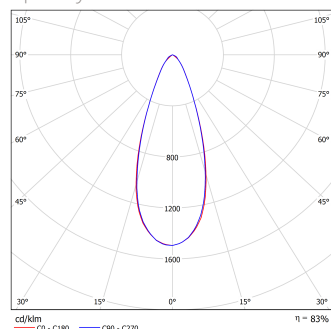

Светильник Econex SkyX 960 D25 5000K G2 AN

Артикул: 1496069

СЕРИЯ SKYX G2

Новое поколение светильников с аббревиатурой G2 приходит на смену светильникам Econex SkyX. Серия уличных светильников, предназначенная для установки на высокомагнотовые опоры. Осветительное устройство имеет высокую эффективность 145 лм/Вт, что позволяет достигать максимальных показателей экономии

Напряжение сети	~220 (100-277) В
Частота питания	45-65 Гц
Мощность	912 Вт
Коэффициент мощности, не менее	0.9
Класс защиты от поражения током	I
Тип источника света	СД
Световой поток	130000 лм
Световая отдача светильника	143 лм/Вт
Цветовая температура	5000 К
Индекс цветопередачи	> 70
Тип КСС	концентрированная
Коэффициент пульсации светового потока	менее 5%
Способ установки светильника	настенный
Климатическое исполнение	УХЛ1
Степень защиты	IP65
Температурный режим при эксплуатации	от -60 до +40 °С
Цвет корпуса	черный
Вес	31 кг
Габариты (ДхШхВ)	940x240x360 мм
Гарантийный срок, месяцев	60 месяцев
Диммирование по протоколу 1-10 В (AN)	Да