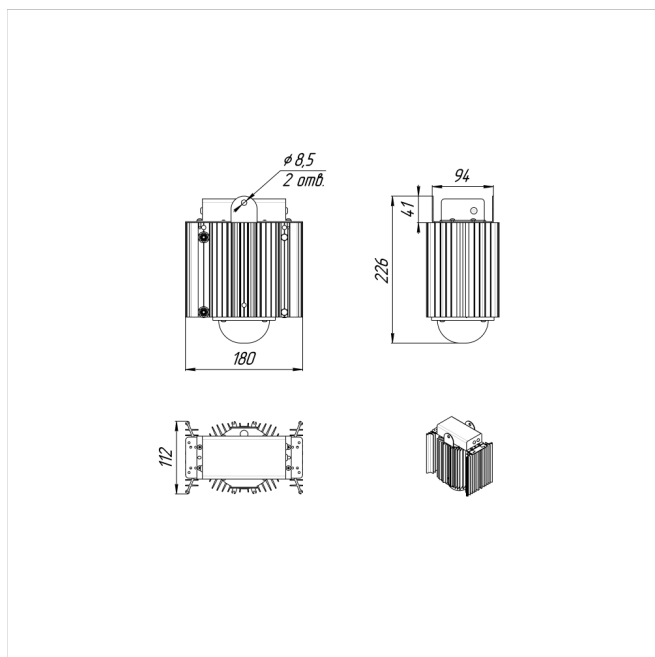

Светильник Econex Basic PowerX 80 D90 5000K G2

Артикул: 3508051

Серия светильников для освещения производственных помещений с тяжелыми условиями эксплуатации (запыленность, влажность, взвешенные агрессивные частицы, повышенная температура и вибрация). Модель подходит для потолков от 8 метров.

Основные характеристики: высокая эффективность, полимерное покрытие корпуса и высокая ударопрочность. Благодаря вертикальным ребрам не накапливают пыль и грязь.

В зависимости от модели светильники Basic PowerX G2 выпускаются в базовом исполнении, диммируемые 0-10V (AN) или комплектуются внешним (выносным) блоком аварийного питания (БАП), рассчитанным на

Напряжение сети	~220 (100-305) В
Частота питания	47-63 Гц
Мощность	78 Вт
Коэффициент мощности, не менее	0.9
Класс защиты от поражения током	I
Тип источника света	СД
Световой поток	12500 лм
Световая отдача светильника	160 лм/Вт
Цветовая температура	5000 К
Индекс цветопередачи	> 70
Тип КСС	косинусная
Коэффициент пульсации светового потока	менее 5%
Способ установки светильника	подвесной
Климатическое исполнение	УХЛ2
Степень защиты	IP65
Температурный режим при эксплуатации	от -40°C до +40°C
Цвет корпуса	серый
Вес	4,9 кг
Габариты (ДхШхВ)	180x112x275 мм
Гарантийный срок, месяцев	60 месяцев
БАП (ЕМ 1ч)	Нет
Взрывозащита 1ExmIICT6	Нет
ND	Нет
0-10 V (AN)	Нет
DALI	Нет