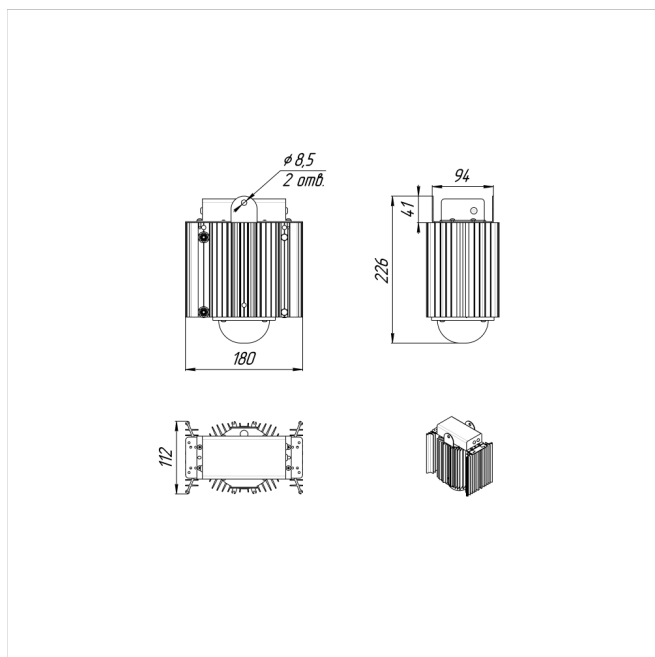

Светильник Econex Basic PowerX 80 D60 5000K G2

Артикул: 3508053

Серия светильников для освещения производственных помещений с тяжелыми условиями эксплуатации (запыленность, влажность, взвешенные агрессивные частицы, повышенная температура и вибрация). Модель подходит для потолков от 8 метров.

Основные характеристики: высокая эффективность, полимерное покрытие корпуса и высокая ударопрочность. Благодаря вертикальным ребрам не накапливают пыль и грязь.

В зависимости от модели светильники Basic PowerX G2 выпускаются в базовом исполнении, диммируемые 0-10V (AN) или комплектуются внешним (выносным) блоком аварийного питания (БАП), рассчитанным на

Напряжение сети	~220 (100-305) В
Частота питания	47-63 Гц
Мощность	78 Вт
Коэффициент мощности, не менее	0.9
Класс защиты от поражения током	I
Тип источника света	СД
Световой поток	12500 лм
Световая отдача светильника	160 лм/Вт
Цветовая температура	5000 К
Индекс цветопередачи	> 70
Тип КСС	глубокая
Коэффициент пульсации светового потока	менее 5%
Способ установки светильника	подвесной
Климатическое исполнение	УХЛ2
Степень защиты	IP65
Температурный режим при эксплуатации	от -40°C до +40°C
Цвет корпуса	серый
Вес	4,9 кг
Габариты (ДхШхВ)	180x112x275 мм
Гарантийный срок, месяцев	60 месяцев
БАП (ЕМ 1ч)	Нет
Взрывозащита 1ExmIICT6	Нет
ND	Нет
0-10 V (AN)	Нет
DALI	Нет