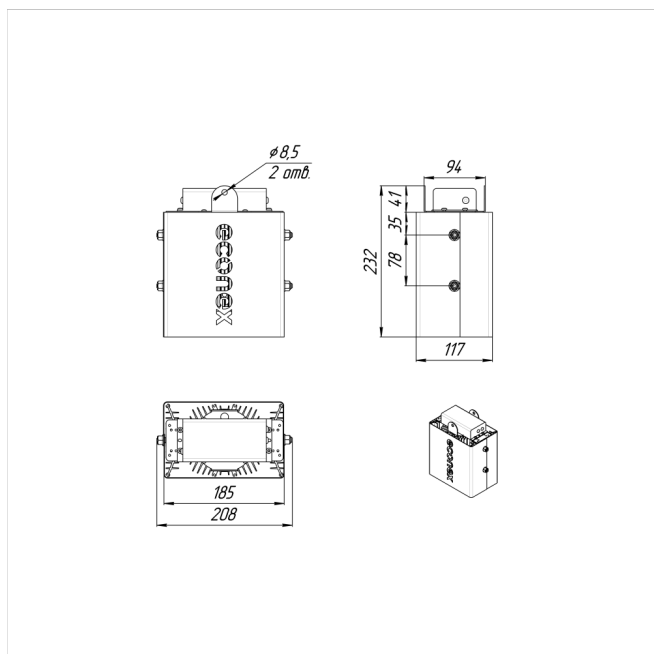

Светильник Econex PowerX 80 D60 5000K G2 AN

Артикул: 1908063

Высокоэффективная серия светильников для освещения производственных помещений с тяжелыми условиями эксплуатации (запыленность, влажность, взвешенные агрессивные частицы, повышенная температура и вибрация). Высота установки от 8 до 60 метров. Основные характеристики: высокая эффективность, полимерное покрытие корпуса и высокая ударопрочность.

В зависимости от модели светильники PowerX G2 выпускаются в базовом исполнении, диммируемые 0-10V (AN) или комплектуются внешним (выносным) блоком аварийного питания (БАП), рассчитанным на работу в течении 1 часа (EM) или 3 часов (EM3). В

Напряжение сети	~220 (100-277) В
Частота питания	47-63 Гц
Мощность	78 Вт
Коэффициент мощности, не менее	0.9
Класс защиты от поражения током	I
Тип источника света	СД
Световой поток	12500 лм
Световая отдача светильника	160 лм/Вт
Цветовая температура	5000 К
Индекс цветопередачи	> 70
Тип КСС	глубокая
Коэффициент пульсации светового потока	менее 5%
Способ установки светильника	подвесной
Климатическое исполнение	УХЛ2
Степень защиты	IP65
Температурный режим при эксплуатации	от -40°C до +40°C
Цвет корпуса	черный
Вес	4,5 кг
Габариты (ДхШхВ)	215x120x275 мм
Гарантийный срок, месяцев	60 месяцев
БАП (EM 1ч)	Нет
Взрывозащита 1ExmIICT6	Нет
ND	Нет
0-10 V (AN)	Да
DALI	Нет