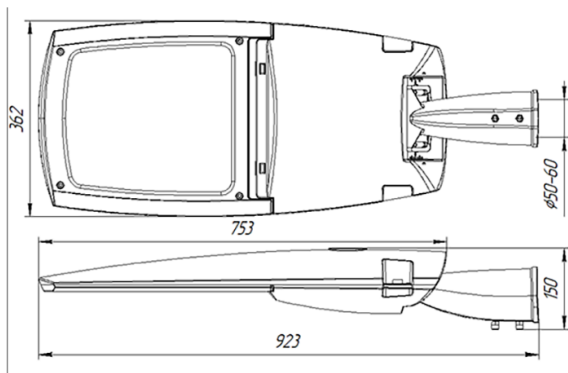

Светильник Econex Highway 180 W3 4000K G2

Артикул: 2518001

Серия консольных светильников Econex Highway G2 для освещения автомобильных дорог категории IA, IB, IB.

Литой алюминиевый корпус с порошковым покрытием обеспечивает надежность конструкции и современный внешний вид. Защитное стекло, высокая световая отдача (162 лм/Вт) и оптимальная КСС идеально подходят для освещения дорог и магистралей с высокой интенсивностью движения.

Серия Econex Highway G2 допущена к применению на объектах ГК «Автодор» и Федерального Дорожного Агентства.

Напряжение сети	~220 (100-305) В
Частота питания	47-63 Гц
Мощность	185 Вт
Коэффициент мощности, не менее	0.9
Класс защиты от поражения током	I
Тип источника света	СД
Световой поток	30000 лм
Световая отдача светильника	162 лм/Вт
Цветовая температура	4000 К
Индекс цветопередачи	> 70
Тип КСС	широкая осевая
Коэффициент пульсации светового потока	менее 5%
Способ установки светильника	консольный
Климатическое исполнение	У1
Степень защиты	IP66
Температурный режим при эксплуатации	от -40°C до +40°C
Цвет корпуса	серый
Вес	12,0 кг
Габариты (ДхШхВ)	923x362x150 мм
Гарантийный срок, месяцев	60 месяцев
БАП (ЕМ 1ч)	Нет
Взрывозащита 1ExmIICT6	Нет
ND	Нет
0-10 V (AN)	Нет
DALI	Нет