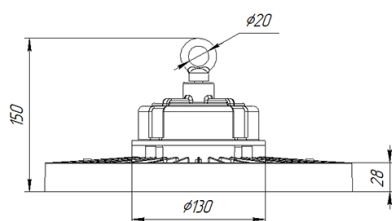

Светильник Econex Ray 100 D60 5000K

Артикул: 7810011

Напряжение сети	~220 (100-277) В
Частота питания	50-60 Гц
Мощность	100 Вт
Коэффициент мощности, не менее	0.9
Класс защиты от поражения током	I
Тип источника света	СД
Световой поток	17400 лм
Световая отдача светильника	174 лм/Вт
Цветовая температура	5000 К
Индекс цветопередачи	> 70
Тип КСС	концентрированная
Коэффициент пульсации светового потока	менее 5%
Способ установки светильника	подвесной
Климатическое исполнение	УХЛ2
Степень защиты	IP65
Температурный режим при эксплуатации	от -40°C до +50°C
Цвет корпуса	черный
Вес	2,7 кг
Габариты (ДхШхВ)	Ø300x150 мм
Гарантийный срок, месяцев	60 месяцев
БАП (EM 1ч)	Нет
Взрывозащита 1ExmIICT6	Нет
ND	Нет
0-10 V (AN)	Нет
DALI	Нет