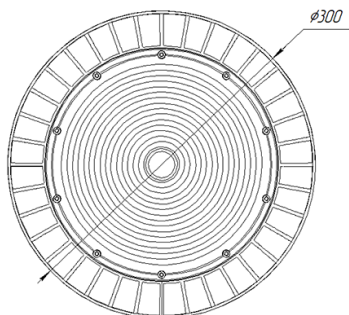

Светильник Econex Ray 100 D60 5000K

Артикул: 7810011

Напряжение сети	~220 (100-277) В
Частота питания	50-60 Гц
Мощность	100 Вт
Коэффициент мощности, не менее	0.9
Класс защиты от поражения током	I
Тип источника света	СД
Световой поток	17400 лм
Световая отдача светильника	174 лм/Вт
Цветовая температура	5000 К
Индекс цветопередачи	> 70
Тип КСС	концентрированная
Коэффициент пульсации светового потока	менее 5%
Способ установки светильника	подвесной
Климатическое исполнение	УХЛ2
Степень защиты	IP65
Температурный режим при эксплуатации	от -40°C до +50°C
Цвет корпуса	черный
Вес	2,7 кг
Габариты (ДхШхВ)	Ø300x150 мм
Гарантийный срок, месяцев	60 месяцев
БАП (EM 1ч)	Нет
Взрывозащита 1ExmIICT6	Нет
ND	Нет
0-10 V (AN)	Нет
DALI	Нет