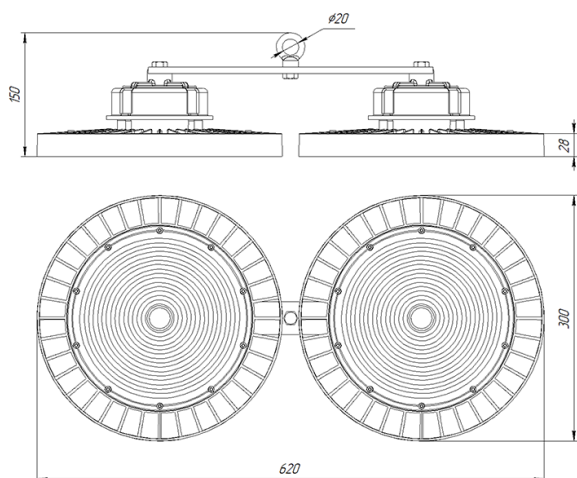

# Светильник Econex Ray 300 D60 5000K AN

Артикул: 7830012

Напряжение сети	~220 (100-277) В
Частота питания	50-60 Гц
Мощность	298 Вт
Коэффициент мощности, не менее	0.9
Класс защиты от поражения током	I
Тип источника света	СД
Световой поток	51600 лм
Световая отдача светильника	173 лм/Вт
Цветовая температура	5000 К
Индекс цветопередачи	> 70
Тип КСС	концентрированная
Коэффициент пульсации светового потока	менее 5%
Способ установки светильника	подвесной
Климатическое исполнение	УХЛ2
Степень защиты	IP65
Температурный режим при эксплуатации	от -40°C до +50°C
Цвет корпуса	черный
Вес	6,0 кг
Габариты (ДхШхВ)	620x300x150 мм
Гарантийный срок, месяцев	60 месяцев
БАП (EM 1ч)	Нет
Взрывозащита 1ExmIICT6	Нет
ND	Нет
0-10 V (AN)	Да
DALI	Нет