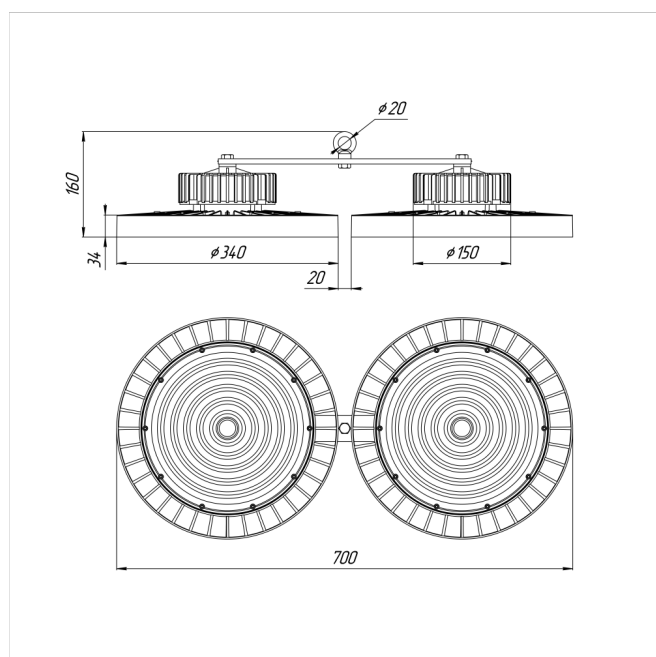

Светильник Econex Ray 400 D60 5000K

Артикул: 7840011

Серия светильников Econex Ray с высотой установки от 6 метров предназначена для освещения промышленных помещений (в том числе с тяжелыми условиями эксплуатации) и складских комплексов. Светильники обладают высокой эффективностью, гибкой конфигурацией по мощности и оптимальными КСС для создания равномерности освещения. Эти и другие характеристики позволяют создавать осветительные установки с минимальной стоимостью владения.

В зависимости от модели светильники Ray выпускаются в базовой модификации, диммируемые 0-10V или комплектуются внешним (выносным) блоком аварийного питания (БАП), рассчитанным на работу в течении 3

Напряжение сети	~220 (100-277) В
Частота питания	50-60 Гц
Мощность	396 Вт
Коэффициент мощности, не менее	0.9
Класс защиты от поражения током	I
Тип источника света	СД
Световой поток	68000 лм
Световая отдача светильника	172 лм/Вт
Цветовая температура	5000 К
Индекс цветопередачи	> 70
Тип КСС	концентрированная
Коэффициент пульсации светового потока	менее 5%
Способ установки светильника	подвесной
Климатическое исполнение	УХЛ2
Степень защиты	IP65
Температурный режим при эксплуатации	от -40°C до +50°C
Цвет корпуса	черный
Вес	7,5 кг
Габариты (ДхШхВ)	700x340x160 мм
Гарантийный срок, месяцев	60 месяцев
БАП (ЕМ 1ч)	Нет
Взрывозащита 1ExmIICT6	Нет
ND	Нет
0-10 V (AN)	Нет
DALI	Нет