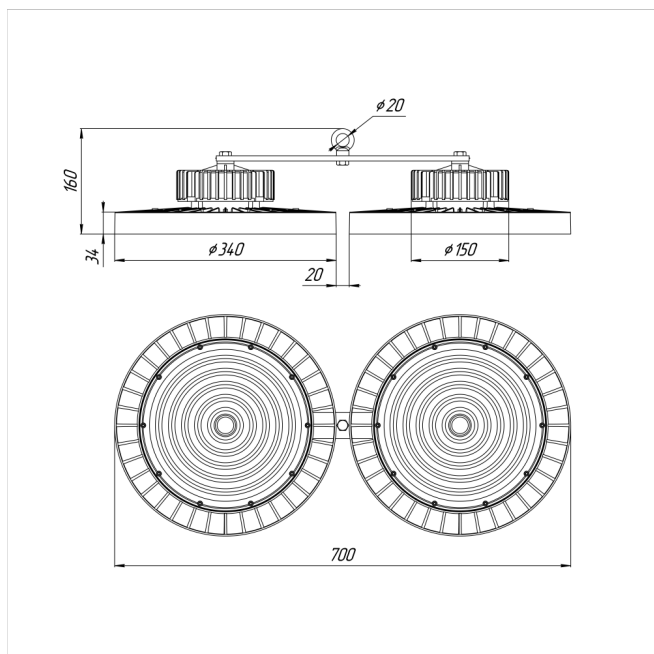

Светильник Econex Ray 400 D90 5000K

Артикул: 7840021

Серия светильников Econex Ray с высотой установки от 6 метров предназначена для освещения промышленных помещений (в том числе с тяжелыми условиями эксплуатации) и складских комплексов. Светильники обладают высокой эффективностью, гибкой конфигурацией по мощности и оптимальными КСС для создания равномерности освещения. Эти и другие характеристики позволяют создавать осветительные установки с минимальной стоимостью владения.

В зависимости от модели светильники Ray выпускаются в базовой модификации, диммируемые 0-10V или комплектуются внешним (выносным) блоком аварийного питания (БАП), рассчитанным на работу в течении 3

Напряжение сети	~220 (100-277) В
Частота питания	50-60 Гц
Мощность	396 Вт
Коэффициент мощности, не менее	0.9
Класс защиты от поражения током	I
Тип источника света	СД
Световой поток	72900 лм
Световая отдача светильника	184 лм/Вт
Цветовая температура	5000 К
Индекс цветопередачи	> 70
Тип КСС	косинусная
Коэффициент пульсации светового потока	менее 5%
Способ установки светильника	подвесной
Климатическое исполнение	УХЛ2
Степень защиты	IP65
Температурный режим при эксплуатации	от -40°C до +50°C
Цвет корпуса	черный
Вес	7,5 кг
Габариты (ДхШхВ)	700x340x160 мм
Гарантийный срок, месяцев	60 месяцев
БАП (ЕМ 1ч)	Нет
Взрывозащита 1ExmIICT6	Нет
ND	Нет
0-10 V (AN)	Нет
DALI	Нет