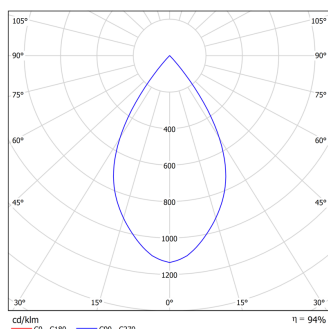

Светильник Econex SkyX 720 D60 5000K G2 RF

Артикул: 1472075

Напряжение сети	~220 (100-277) В
Частота питания	47-63 Гц
Мощность	684 Вт
Коэффициент мощности, не менее	0.9
Класс защиты от поражения током	I
Тип источника света	СД
Световой поток	98900 лм
Световая отдача светильника	145 лм/Вт
Цветовая температура	5000 К
Индекс цветопередачи	> 70
Тип КСС	глубокая
Коэффициент пульсации светового потока	менее 5%
Способ установки светильника	настенный
Климатическое исполнение	УХЛ1
Степень защиты	IP65
Температурный режим при эксплуатации	от -60 до +40 °С
Цвет корпуса	черный
Вес	25 кг
Габариты (ДхШхВ)	740x240x360 мм
Гарантийный срок, месяцев	60 месяцев
Управление системой Smart (RF)	Да