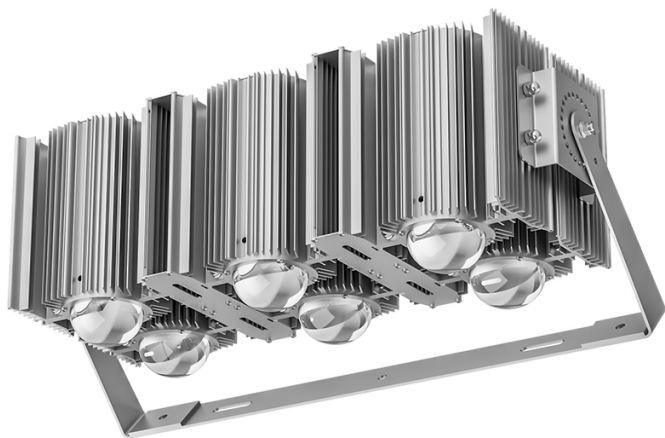

Светильник Econex SkyX 720 D60 5000K G2 RF

Артикул: 1472075

Напряжение сети	~220 (100-277) В
Частота питания	47-63 Гц
Мощность	684 Вт
Коэффициент мощности, не менее	0.9
Класс защиты от поражения током	I
Тип источника света	СД
Световой поток	98900 лм
Световая отдача светильника	145 лм/Вт
Цветовая температура	5000 К
Индекс цветопередачи	> 70
Тип КСС	глубокая
Коэффициент пульсации светового потока	менее 5%
Способ установки светильника	настенный
Климатическое исполнение	УХЛ1
Степень защиты	IP65
Температурный режим при эксплуатации	от -60 до +40 °С
Цвет корпуса	черный
Вес	25 кг
Габариты (ДхШхВ)	740x240x360 мм
Гарантийный срок, месяцев	60 месяцев
Управление системой Smart (RF)	Да

СЕРИЯ SKYX G2

Новое поколение светильников с аббревиатурой G2 приходит на смену светильникам Econex SkyX. Серия уличных светильников, предназначенная для установки на высокомагнитоопоры. Осветительное устройство имеет высокую эффективность 145 лм/Вт, что позволяет достигать максимальных показателей экономии