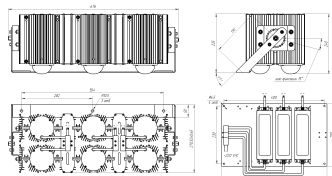

Светильник Econex SkyX 720 D60 5000K G2 RF

Артикул: 1472075

Напряжение сети	~220 (100-277) В
Частота питания	47-63 Гц
Мощность	684 Вт
Коэффициент мощности, не менее	0.9
Класс защиты от поражения током	I
Тип источника света	СД
Световой поток	98900 лм
Световая отдача светильника	145 лм/Вт
Цветовая температура	5000 К
Индекс цветопередачи	> 70
Тип КСС	глубокая
Коэффициент пульсации светового потока	менее 5%
Способ установки светильника	настенный
Климатическое исполнение	УХЛ1
Степень защиты	IP65
Температурный режим при эксплуатации	от -60 до +40 °С
Цвет корпуса	черный
Вес	25 кг
Габариты (ДхШхВ)	740x240x360 мм
Гарантийный срок, месяцев	60 месяцев
Управление системой Smart (RF)	Да