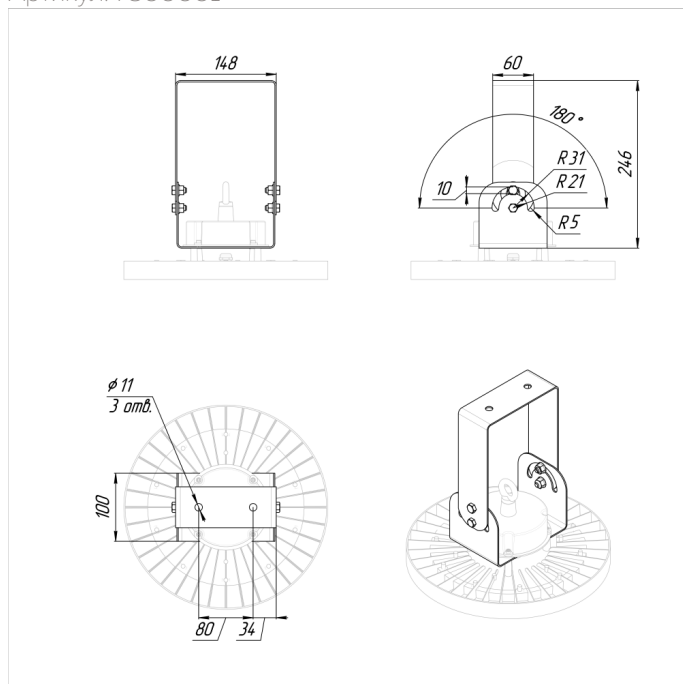

# Кронштейн Лира для Ray 100-200

Артикул: 7800001

Способ монтажа	Накладной
Материал изделия	Металл
Покрытие	Порошковая окраска
Цвет	Черный
Климатическое исполнение	УХЛ2
Вес	1 кг