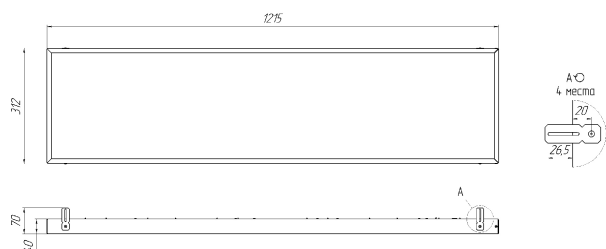

Светильник Econex Office EGr 1215x312 30 Opal 4000K CRI90 EM

Артикул: 1011411900

Напряжение сети	~220 (176–264) В
Частота питания	50–60 Гц
Мощность	30 Вт
Коэффициент мощности, не менее	0.95
Класс защиты от поражения током	I
Тип источника света	СД
Световой поток	3530 лм
Световая отдача	117 лм/Вт
Цветовая температура	4000 К
Индекс цветопередачи	> 90
Тип КСС	косинусная
Коэффициент пульсации светового потока	менее 1%
Способ установки светильника	встраиваемый
Климатическое исполнение	УХЛ4
Степень защиты	IP40
Температура эксплуатации	от +5°C до +40°C
Цвет корпуса	белый
Масса, не более	3,5 кг
Габариты (ДхШхВ)	1215x312x40
Гарантийный срок, месяцев	12 месяцев
Блок аварийного питания EM 1ч	Да