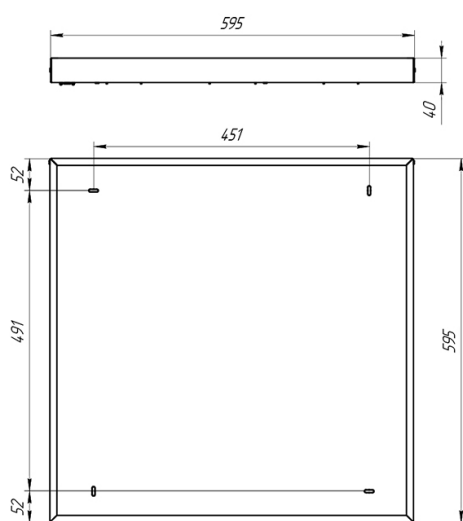

Светильник Econex Office E 595x595 30 Prism 4000K CRI90

Артикул: 1010110648

Напряжение сети	~220 (198-242) В
Частота питания	50-60 Гц
Мощность	30 Вт
Класс защиты от поражения током	I
Тип источника света	СД
Световой поток	3790 лм
Световая отдача светильника	125 лм/Вт
Цветовая температура	4000 К
Индекс цветопередачи	> 90
Тип КСС	косинусная
Коэффициент пульсации светового потока	менее 1%
Способ установки светильника	универсальный
Климатическое исполнение	УХЛ4
Степень защиты	IP40
Температурный режим при эксплуатации	от +5°C до +40°C
Цвет корпуса	белый
Вес	2,8кг
Габариты (ДхШхВ)	595x595x40
Гарантийный срок, месяцев	60 месяцев
БАП (ЕМ 1ч)	Нет