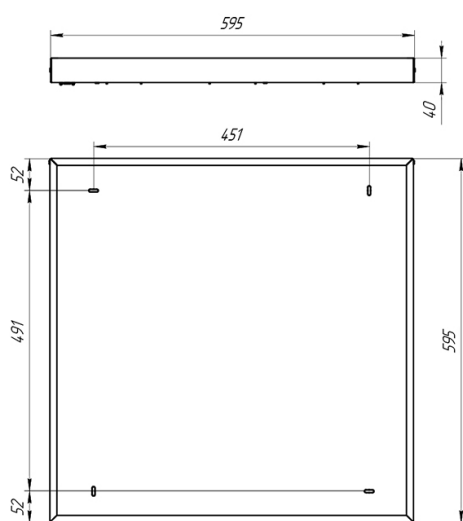

Светильник Econex Office E 595x595 35 Prism 4000K CRI90

Артикул: 1010110652

Напряжение сети	~220 (176-264) В
Частота питания	50-60 Гц
Мощность	35 Вт
Коэффициент мощности, не менее	0.95
Класс защиты от поражения током	I
Тип источника света	СД
Световой поток	4460 лм
Световая отдача светильника	127 лм/Вт
Цветовая температура	4000 К
Индекс цветопередачи	> 90
Тип КСС	косинусная
Коэффициент пульсации светового потока	менее 1%
Способ установки светильника	универсальный
Климатическое исполнение	УХЛ4
Степень защиты	IP40
Температурный режим при эксплуатации	от +5°C до +40°C
Цвет корпуса	белый
Вес	2,8 кг
Габариты (ДхШхВ)	595x595x40
Гарантийный срок, месяцев	60 месяцев
БАП (ЕМ 1ч)	Нет