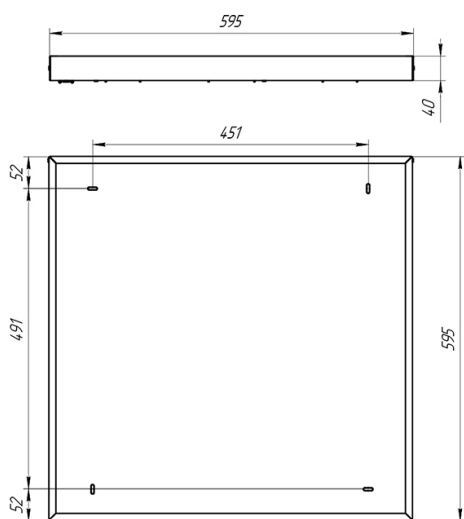

Светильник Econex Office E 595x595 42 Prism 4000K CRI90

Артикул: 1010110656

Напряжение сети	~220 (176-264) В
Частота питания	50-60 Гц
Мощность	40 Вт
Коэффициент мощности, не менее	0.95
Класс защиты от поражения током	I
Тип источника света	СД
Световой поток	5570 лм
Световая отдача светильника	139 лм/Вт
Цветовая температура	4000 К
Индекс цветопередачи	> 90
Тип КСС	косинусная
Коэффициент пульсации светового потока	менее 1%
Способ установки светильника	универсальный
Климатическое исполнение	УХЛ4
Степень защиты	IP40
Температурный режим при эксплуатации	от +5°C до +40°C
Цвет корпуса	белый
Вес	2,8 кг
Габариты (ДхШхВ)	595x595x40
Гарантийный срок, месяцев	60 месяцев
БАП (ЕМ 1ч)	Нет