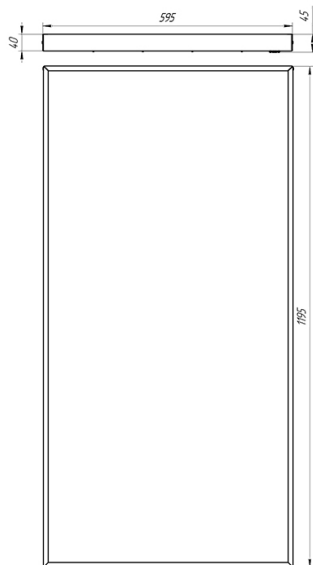

# Светильник Econex Office E 1195x595 60 Prism 4000K CRI90 EM

Артикул: 1010410673

Напряжение сети	~220 (176-264) В
Частота питания	50-60 Гц
Мощность	60 Вт
Коэффициент мощности, не менее	0.95
Класс защиты от поражения током	I
Тип источника света	СД
Световой поток	7580 лм
Световая отдача светильника	126 лм/Вт
Цветовая температура	4000 К
Индекс цветопередачи	> 90
Тип КСС	косинусная
Коэффициент пульсации светового потока	менее 1%
Способ установки светильника	универсальный
Климатическое исполнение	УХЛ4
Степень защиты	IP40
Температурный режим при эксплуатации	от +5°C до +40°C
Цвет корпуса	белый
Вес	6 кг
Габариты (ДхШхВ)	1195x595x40
Гарантийный срок, месяцев	12 месяцев
БАП (EM 1ч)	Да