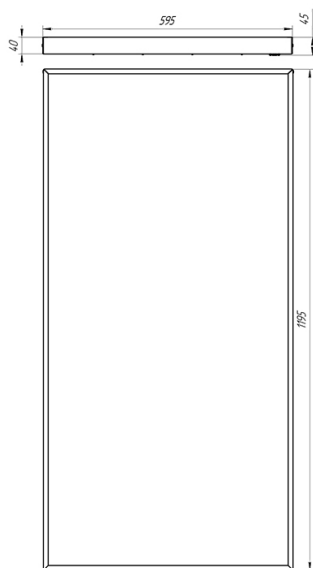

Светильник Econex Office E 1195x595 70 Prism 4000K CRI90

Артикул: 1010410676

Напряжение сети	~220 (198-242) В
Частота питания	50-60 Гц
Мощность	70 Вт
Коэффициент мощности, не менее	0.95
Класс защиты от поражения током	I
Тип источника света	СД
Световой поток	8900 лм
Световая отдача светильника	127 лм/Вт
Цветовая температура	4000 К
Индекс цветопередачи	> 90
Тип КСС	косинусная
Коэффициент пульсации светового потока	менее 1%
Способ установки светильника	универсальный
Климатическое исполнение	УХЛ4
Степень защиты	IP40
Температурный режим при эксплуатации	от +5°C до +40°C
Цвет корпуса	белый
Вес	5,3
Габариты (ДхШхВ)	1195x595x40
Гарантийный срок, месяцев	60 месяцев
БАП (ЕМ 1ч)	Нет