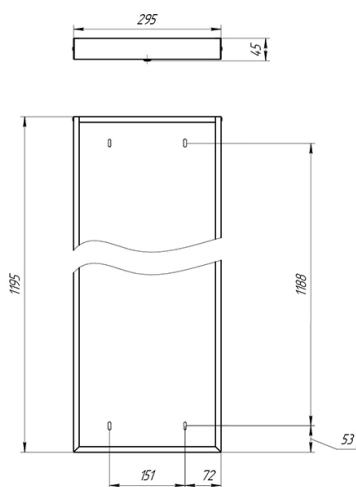

# Светильник Econex Office E 1195x295 30 Opal 4000K CRI90 EM

Артикул: 1010510683

Напряжение сети	~220 (176-264) В
Частота питания	50-60 Гц
Мощность	30 Вт
Коэффициент мощности, не менее	0.95
Класс защиты от поражения током	I
Тип источника света	СД
Световой поток	3530 лм
Световая отдача светильника	118 лм/Вт
Цветовая температура	4000 К
Индекс цветопередачи	> 90
Тип КСС	косинусная
Коэффициент пульсации светового потока	менее 1%
Способ установки светильника	универсальный
Климатическое исполнение	УХЛ4
Степень защиты	IP40
Температурный режим при эксплуатации	от +5°C до +40°C
Цвет корпуса	белый
Вес	3,5 кг
Габариты (ДхШхВ)	1195x295x40
Гарантийный срок, месяцев	12 месяцев
БАП (EM 1ч)	Да