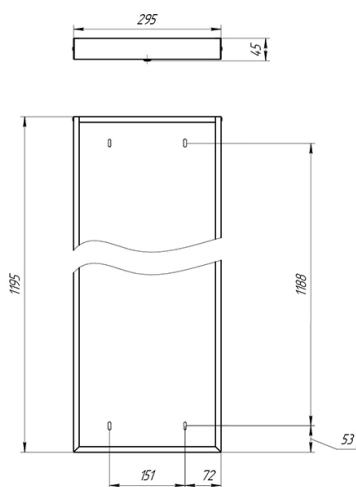

Светильник Econex Office E 1195x295 35 Opal 4000K CRI90 EM

Артикул: 1010510687

Напряжение сети	~220 (176-264) В
Частота питания	50-60 Гц
Мощность	35 Вт
Коэффициент мощности, не менее	0.95
Класс защиты от поражения током	I
Тип источника света	СД
Световой поток	4140 лм
Световая отдача светильника	118 лм/Вт
Цветовая температура	4000 К
Индекс цветопередачи	> 90
Тип КСС	косинусная
Коэффициент пульсации светового потока	менее 1%
Способ установки светильника	универсальный
Климатическое исполнение	УХЛ4
Степень защиты	IP40
Температурный режим при эксплуатации	от +5°C до +40°C
Цвет корпуса	белый
Вес	3,5 кг
Габариты (ДхШхВ)	1195x295x40
Гарантийный срок, месяцев	12 месяцев
БАП (EM 1ч)	Да