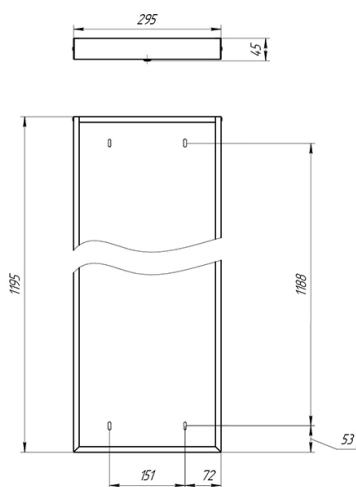

# Светильник Econex Office E 1195x295 42 Opal 4000K CRI90 EM

Артикул: 1010510691

|  |                  |
|--|------------------|
| Напряжение сети                        | ~220 (176-264) В |
| Частота питания                        | 50-60 Гц         |
| Мощность                               | 40 Вт            |
| Коэффициент мощности, не менее         | 0.95             |
| Класс защиты от поражения током        | I                |
| Тип источника света                    | СД               |
| Световой поток                         | 5170 лм          |
| Световая отдача светильника            | 129 лм/Вт        |
| Цветовая температура                   | 4000 К           |
| Индекс цветопередачи                   | > 90             |
| Тип КСС                                | косинусная       |
| Коэффициент пульсации светового потока | менее 1%         |
| Способ установки светильника           | универсальный    |
| Климатическое исполнение               | УХЛ4             |
| Степень защиты                         | IP40             |
| Температурный режим при эксплуатации   | от +5°C до +40°C |
| Цвет корпуса                           | белый            |
| Вес                                    | 3,5 кг           |
| Габариты (ДхШхВ)                       | 1195x295x40      |
| Гарантийный срок, месяцев              | 12 месяцев       |
| БАП (EM 1ч)                            | Да               |