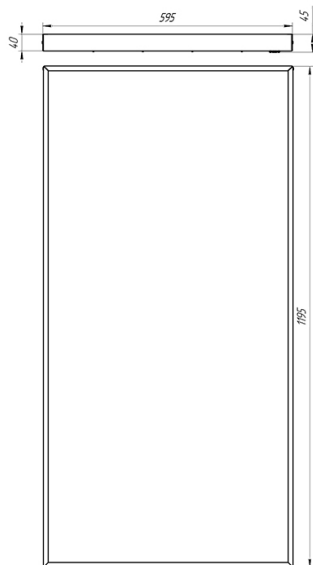

Светильник Econex Office E 1195x595 60 Prism 4000K CRI90

Артикул: 1010411371

Напряжение сети	~220 (176-264) В
Частота питания	50-60 Гц
Мощность	60 Вт
Коэффициент мощности, не менее	0.95
Класс защиты от поражения током	I
Тип источника света	СД
Световой поток	7580 лм
Световая отдача светильника	126 лм/Вт
Цветовая температура	4000 К
Индекс цветопередачи	> 90
Тип КСС	косинусная
Коэффициент пульсации светового потока	менее 1%
Способ установки светильника	универсальный
Климатическое исполнение	УХЛ4
Степень защиты	IP40
Температурный режим при эксплуатации	от +5°C до +40°C
Цвет корпуса	белый
Вес	5,3 кг
Габариты (ДхШхВ)	1195x595x40
Гарантийный срок, месяцев	60 месяцев
БАП (ЕМ 1ч)	Нет