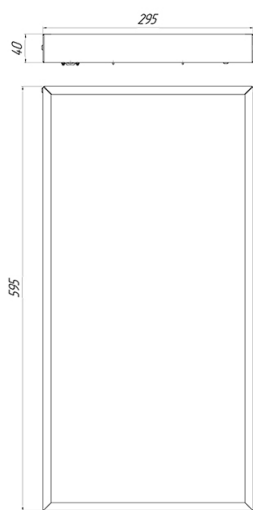

Светильник Econex Office E 595x295 15 Prism 4000K CRI90

Артикул: 1010210856

Напряжение сети	~220 (176-264) В
Частота питания	50-60 Гц
Мощность	15 Вт
Коэффициент мощности, не менее	0.95
Класс защиты от поражения током	I
Тип источника света	СД
Световой поток	1900 лм
Световая отдача светильника	127 лм/Вт
Цветовая температура	4000 К
Индекс цветопередачи	> 90
Тип КСС	косинусная
Коэффициент пульсации светового потока	менее 1%
Способ установки светильника	универсальный
Климатическое исполнение	УХЛ4
Степень защиты	IP40
Температурный режим при эксплуатации	от +5°C до +40°C
Цвет корпуса	белый
Вес	2 кг
Габариты (ДхШхВ)	595x295x40
Гарантийный срок, месяцев	60 месяцев
БАП (ЕМ 1ч)	Нет