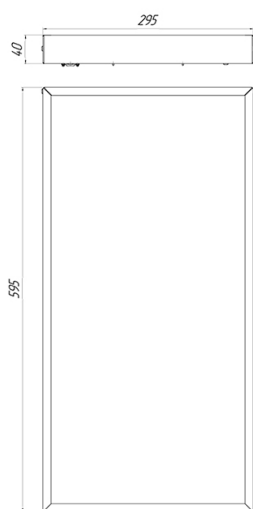

# Светильник Econex Office E 595x295 15 Opal 4000K CRI90 EM

Артикул: 1010210859

Напряжение сети	~220 (176-264) В
Частота питания	50-60 Гц
Мощность	15 Вт
Коэффициент мощности, не менее	0.95
Класс защиты от поражения током	I
Тип источника света	СД
Световой поток	1770 лм
Световая отдача	118 лм/Вт
Цветовая температура	4000 К
Индекс цветопередачи	> 90
Тип КСС	косинусная
Коэффициент пульсации светового потока	менее 1%
Способ установки светильника	универсальный
Климатическое исполнение	УХЛ4
Степень защиты	IP40
Температура эксплуатации	от +5°C до +40°C
Цвет корпуса	белый
Масса, не более	2 кг
Габариты (ДхШхВ)	595x295x40
Гарантийный срок, месяцев	12 месяцев
Блок аварийного питания EM 1ч	Да