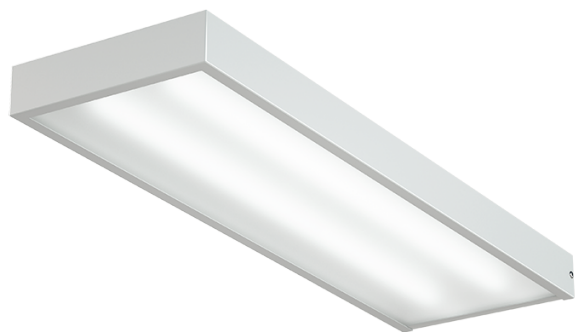

Светильник Econex Office E 595x180 15 Prism 4000K CRI90

Артикул: 1010310861

Напряжение сети	~220 (176-264) В
Частота питания	50-60 Гц
Мощность	15 Вт
Коэффициент мощности, не менее	0.95
Класс защиты от поражения током	I
Тип источника света	СД
Световой поток	1900 лм
Световая отдача светильника	127 лм/Вт
Цветовая температура	4000 К
Индекс цветопередачи	> 90
Тип КСС	косинусная
Коэффициент пульсации светового потока	менее 1%
Способ установки светильника	универсальный
Климатическое исполнение	УХЛ4
Степень защиты	IP40
Температурный режим при эксплуатации	от +5°C до +40°C
Цвет корпуса	белый
Вес	2 кг
Габариты (ДхШхВ)	595x180x40
Гарантийный срок, месяцев	60 месяцев
БАП (ЕМ 1ч)	Нет