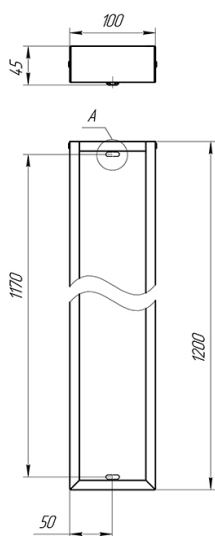

# Светильник Econex Office ED 1200x100 18 Prism 4000K CRI90

Артикул: 1011510879

Напряжение сети	~220 (176-264) В
Частота питания	50-60 Гц
Мощность	19 Вт
Коэффициент мощности, не менее	0.95
Класс защиты от поражения током	I
Тип источника света	СД
Световой поток	2230 лм
Световая отдача светильника	127 лм/вт
Цветовая температура	4000 К
Индекс цветопередачи	> 90
Тип КСС	косинусная
Коэффициент пульсации светового потока	менее 1%
Способ установки светильника	универсальный
Климатическое исполнение	УХЛ4
Степень защиты	IP40
Температурный режим при эксплуатации	от +5°C до +40°C
Цвет корпуса	белый
Вес	2,5 кг
Габариты (ДхШхВ)	1200x100x40
Гарантийный срок, месяцев	60 месяцев