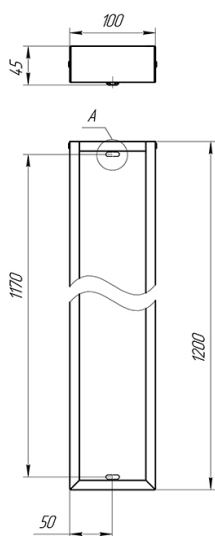

Светильник Econex Office ED 1200x100 25 Prism 4000K CRI90

Артикул: 1011510883

Напряжение сети	~220 (176-264) В
Частота питания	50-60 Гц
Мощность	19 Вт
Коэффициент мощности, не менее	0.95
Класс защиты от поражения током	I
Тип источника света	СД
Световой поток	2610 лм
Световая отдача светильника	140 лм/Вт
Цветовая температура	4000 К
Индекс цветопередачи	> 90
Тип КСС	косинусная
Коэффициент пульсации светового потока	менее 1%
Способ установки светильника	универсальный
Климатическое исполнение	УХЛ4
Степень защиты	IP40
Температурный режим при эксплуатации	от +5°C до +40°C
Цвет корпуса	белый
Вес	2,5 кг
Габариты (ДхШхВ)	1200x100x40
Гарантийный срок, месяцев	60 месяцев