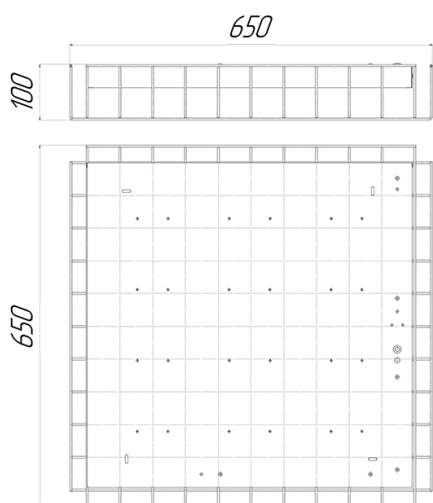

Светильник Econex Office ES 650x650 30 Prism 4000K CRI90

Артикул: 1010710982

Напряжение сети	~220 (176-264) В
Частота питания	50-60 Гц
Мощность	30 Вт
Коэффициент мощности, не менее	0.95
Класс защиты от поражения током	I
Тип источника света	СД
Световой поток	3790 лм
Световая отдача светильника	125 лм/Вт
Цветовая температура	4000 К
Индекс цветопередачи	> 90
Тип КСС	косинусная
Коэффициент пульсации светового потока	менее 1%
Способ установки светильника	универсальный
Климатическое исполнение	УХЛ4
Степень защиты	IP40
Температурный режим при эксплуатации	от +5°C до +40°C
Цвет корпуса	белый
Вес	3,1 кг
Габариты (ДхШхВ)	650x650x90
Гарантийный срок, месяцев	60 месяцев
БАП (ЕМ 1ч)	Нет