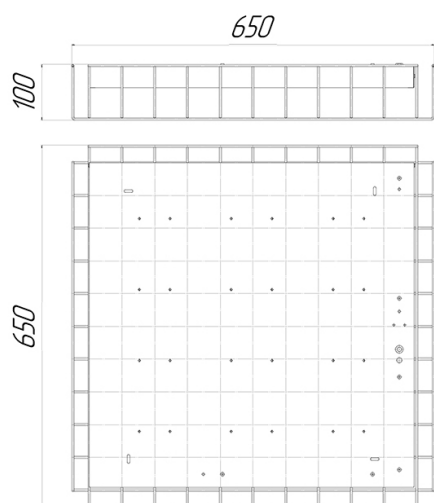

Светильник Econex Office ES 650x650 30 Prism 4000K CRI90 EM

Артикул: 1010710983

Напряжение сети	~220 (176-264) В
Частота питания	50-60 Гц
Мощность	30 Вт
Коэффициент мощности, не менее	0.95
Класс защиты от поражения током	I
Тип источника света	СД
Световой поток	3790 лм
Световая отдача светильника	125 лм/Вт
Цветовая температура	4000 К
Индекс цветопередачи	> 90
Тип КСС	косинусная
Коэффициент пульсации светового потока	менее 1%
Способ установки светильника	универсальный
Климатическое исполнение	УХЛ4
Степень защиты	IP40
Температурный режим при эксплуатации	от +5°C до +40°C
Цвет корпуса	белый
Вес	3,8 кг
Габариты (ДхШхВ)	650x650x90
Гарантийный срок, месяцев	12 месяцев
БАП (EM 1ч)	Да