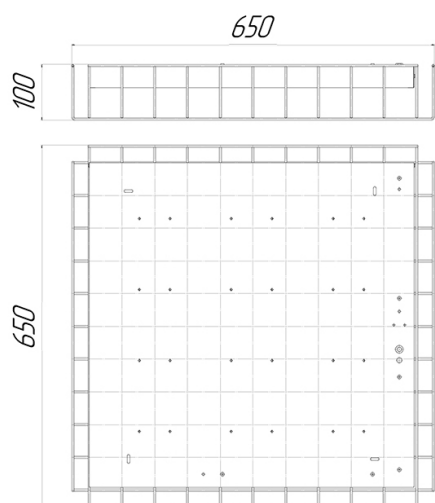

# Светильник Econex Office ES 650x650 30 Opal 4000K CRI90 EM

Артикул: 1010710985

Напряжение сети	~220 (176-264) В
Частота питания	50-60 Гц
Мощность	30 Вт
Коэффициент мощности, не менее	0.95
Класс защиты от поражения током	I
Тип источника света	СД
Световой поток	3530 лм
Световая отдача светильника	117 лм/Вт
Цветовая температура	4000 К
Индекс цветопередачи	> 90
Тип КСС	косинусная
Коэффициент пульсации светового потока	менее 1%
Способ установки светильника	универсальный
Климатическое исполнение	УХЛ4
Степень защиты	IP40
Температурный режим при эксплуатации	от +5°C до +40°C
Цвет корпуса	белый
Вес	3,8 кг
Габариты (ДхШхВ)	650x650x90
Гарантийный срок, месяцев	12 месяцев
БАП (EM 1ч)	Да