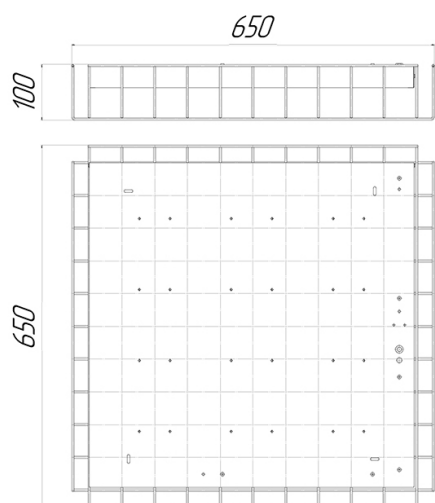

Светильник Econex Office ES 650x650 35 Prism 4000K CRI90 EM

Артикул: 1010710987

Напряжение сети	~220 (176-264) В
Частота питания	50-60 Гц
Мощность	35 Вт
Коэффициент мощности, не менее	0.95
Класс защиты от поражения током	I
Тип источника света	СД
Световой поток	4460 лм
Световая отдача светильника	127 лм/Вт
Цветовая температура	4000 К
Индекс цветопередачи	> 90
Тип КСС	косинусная
Коэффициент пульсации светового потока	менее 1%
Способ установки светильника	универсальный
Климатическое исполнение	УХЛ4
Степень защиты	IP40
Температурный режим при эксплуатации	от +5°C до +40°C
Цвет корпуса	белый
Вес	3,8
Габариты (ДхШхВ)	650x650x90
Гарантийный срок, месяцев	12 месяцев
БАП (EM 1ч)	Да