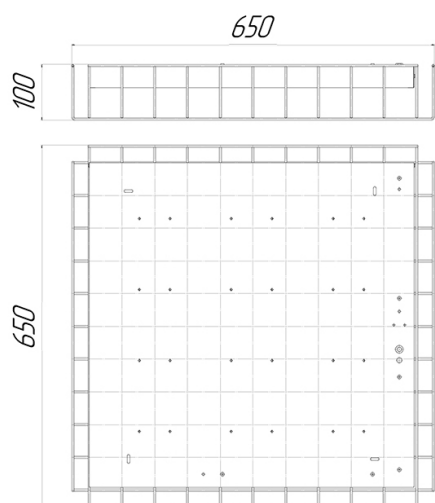

Светильник Econex Office ES 650x650 35 Opal 4000K CRI90

Артикул: 1010710988

Напряжение сети	~220 (176-264) В
Частота питания	50-60 Гц
Мощность	35 Вт
Коэффициент мощности, не менее	0.95
Класс защиты от поражения током	I
Тип источника света	СД
Световой поток	4140 лм
Световая отдача	118 лм/Вт
Цветовая температура	4000 К
Индекс цветопередачи	> 90
Тип КСС	косинусная
Коэффициент пульсации светового потока	менее 1%
Способ установки светильника	универсальный
Климатическое исполнение	УХЛ4
Степень защиты	IP40
Температура эксплуатации	от +5°C до +40°C
Цвет корпуса	белый
Масса, не более	3,1 кг
Габариты (ДхШхВ)	650x650x90
Гарантийный срок, месяцев	60 месяцев
Блок аварийного питания EM 1ч	Нет