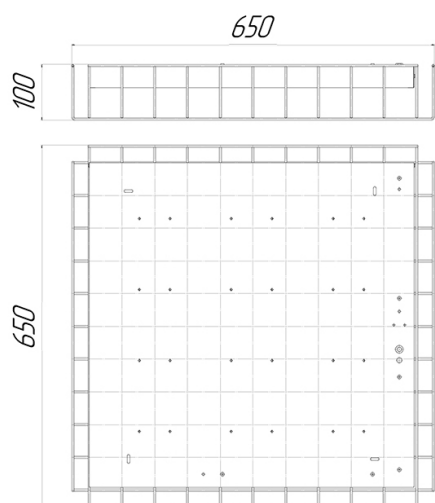

# Светильник Econex Office ES 650x650 35 Opal 4000K CRI90

Артикул: 1010710988

Серия светильников Econex Office ES для освещения спортивных залов в образовательных учреждениях. Светильники с высокой степенью цветопередачи CRI 90 и наиболее комфортной для глаз цветовой температурой 4000 К. Оборудованы решеткой для защиты от механических повреждений спортивным инвентарем, возможность раздельного монтажа.

Светильник собран из российских комплектующих, что подтверждено сертификатом СТ-1.

Дополнительно может оснащаться блоком аварийного

Напряжение сети	~220 (176–264) В
Частота питания	50–60 Гц
Мощность	35 Вт
Коэффициент мощности, не менее	0.95
Класс защиты от поражения током	I
Тип источника света	СД
Световой поток	4140 лм
Световая отдача	118 лм/Вт
Цветовая температура	4000 К
Индекс цветопередачи	> 90
Тип КСС	косинусная
Коэффициент пульсации светового потока	менее 1%
Способ установки светильника	универсальный
Климатическое исполнение	УХЛ4
Степень защиты	IP40
Температура эксплуатации	от +5°C до +40°C
Цвет корпуса	белый
Масса, не более	3,1 кг
Габариты (ДхШхВ)	650x650x90
Гарантийный срок, месяцев	60 месяцев
Блок аварийного питания EM 1ч	Нет
Диммирование по расписанию ND	Нет
Диммирование по протоколу 0–10 V (AN)	Нет
Диммирование по протоколу DALI	Нет